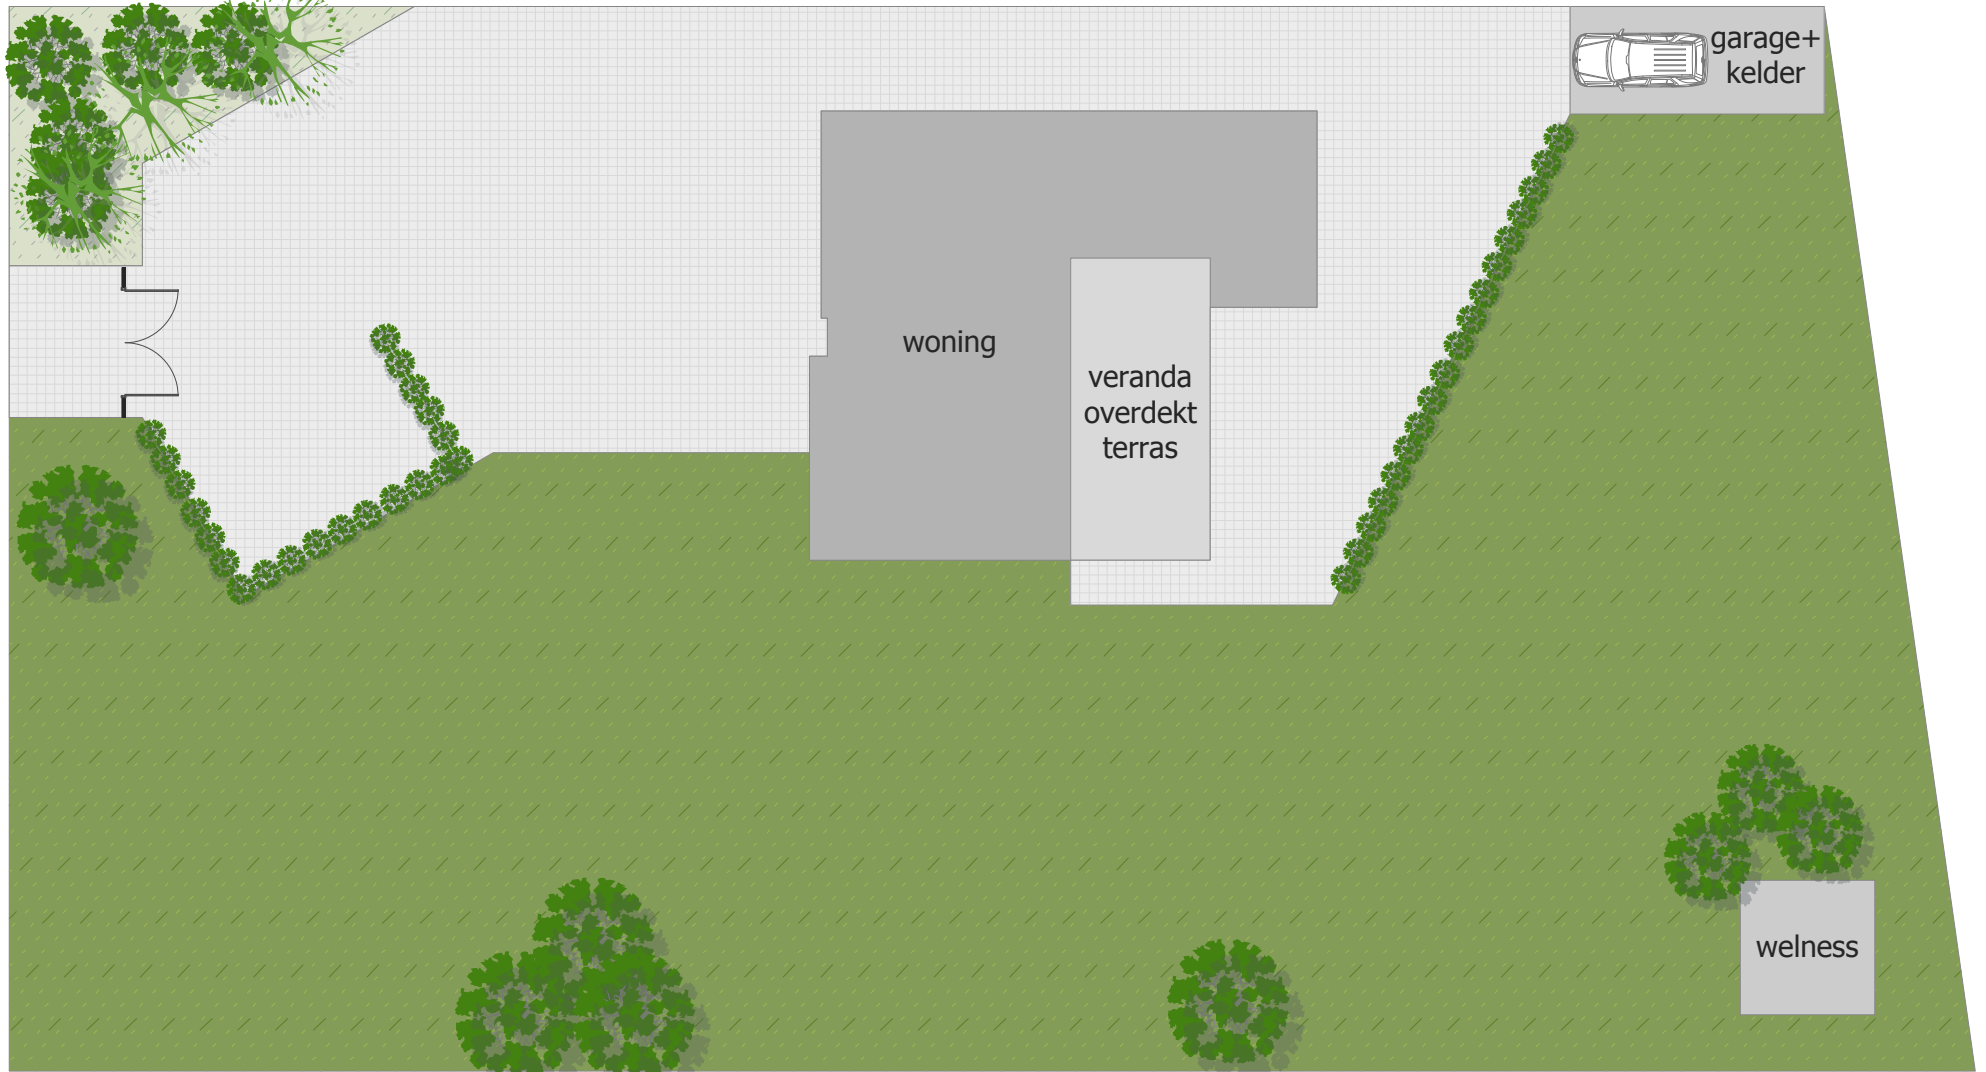

35m

woning

veranda
overdekt
terras

garage+
kelder

wellness

65m

De getoonde maten zijn binnenmaten. Deze afmetingen zijn benaderend, informatief en leiden in geen enkel geval tot een contractuele verplichting.