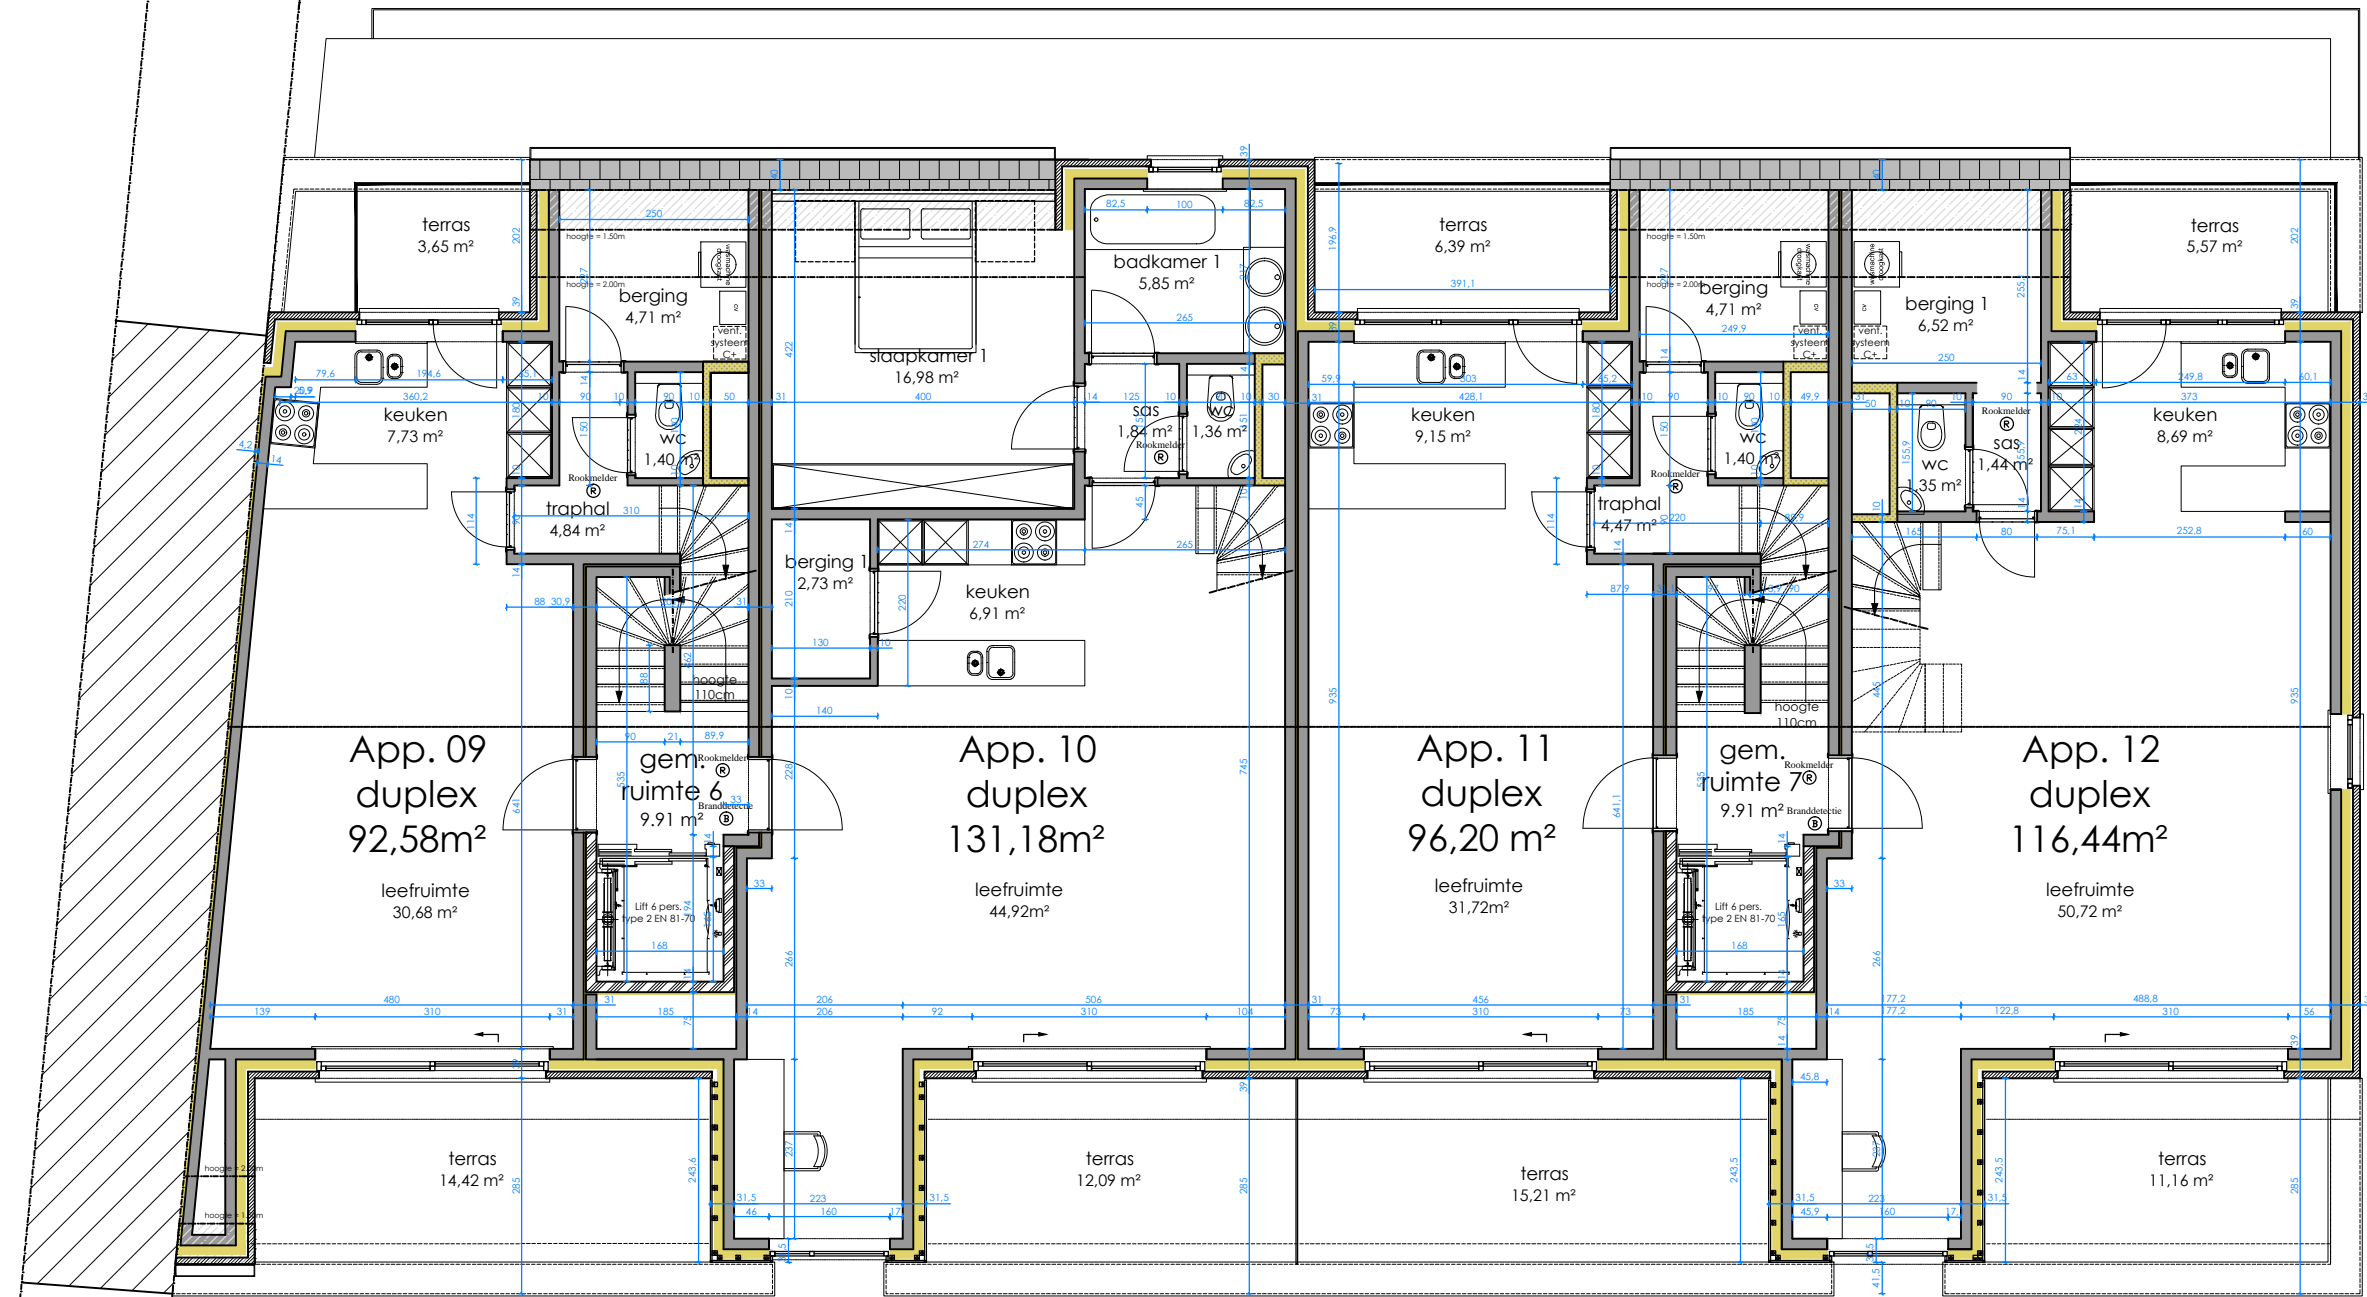

Kasterlee - Lichtaart

Leistraat 18, 20A, 20B, 22

VERDIEPING 2

SCALE: 1:200