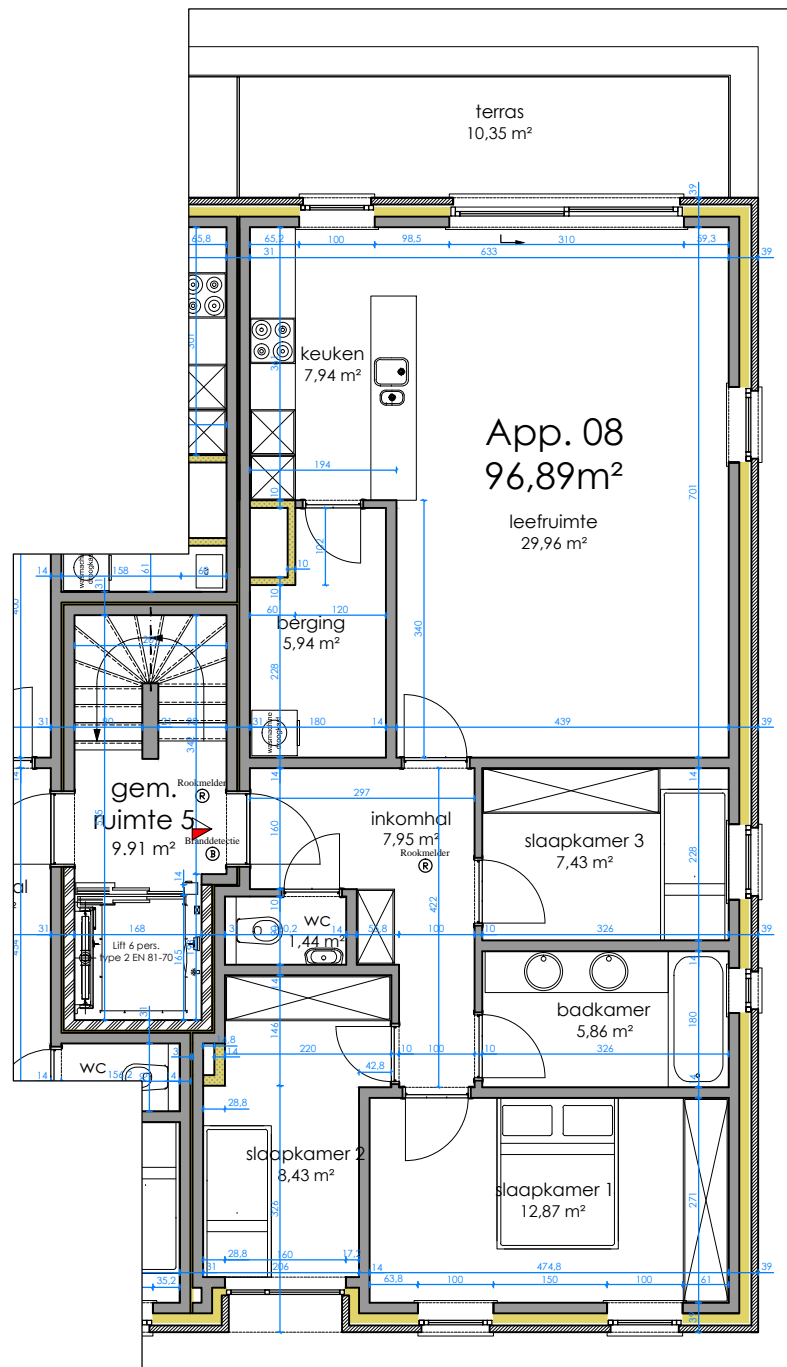

# Kasterlee - Lichtaart

Leistraat 18, 20A, 20B, 22

## LEGENDE

 inkom appartementsgebouw

 inkom woning

0 0.5 1 2  
SCALE: 1:100

Getekende keuken- en badkamertoestellen zijn illustratief. Correcte maten en toestellen cfr. verkooplastenboek en in overleg met bouwheer.  
Getekende kasten, meubilair en vloerafwerkingen zijn illustratief en niet inbegrepen in de bouwwerken.

Project:  
**Kasterlee,  
Lichtaart**  
Leistraat 18, 20A, 20B, 22

Voorgevel :

Situering :

Appartement:  
**08**

Niveau:  
**1**

Architect:  
**Alfa  
Architectuur**

Achtergevel :

Leistraat