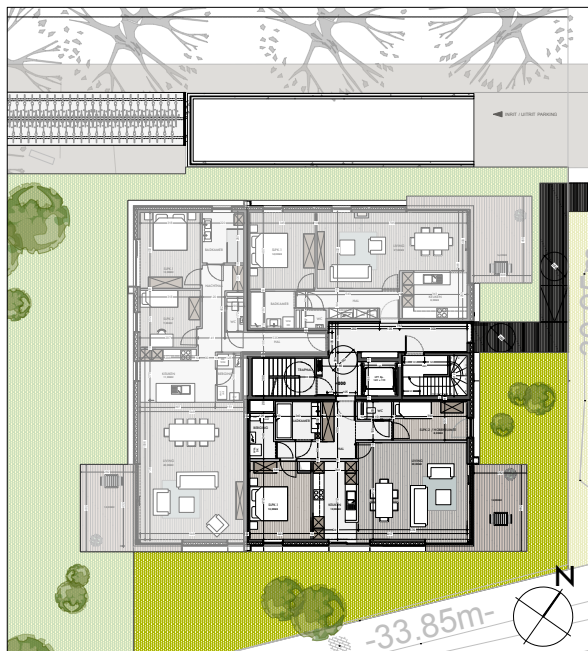

GELIJKVLOERS

BESCHRIJVING:

oppervlakte appartement: 93,00m²

oppervlakte terras: 14,00m²