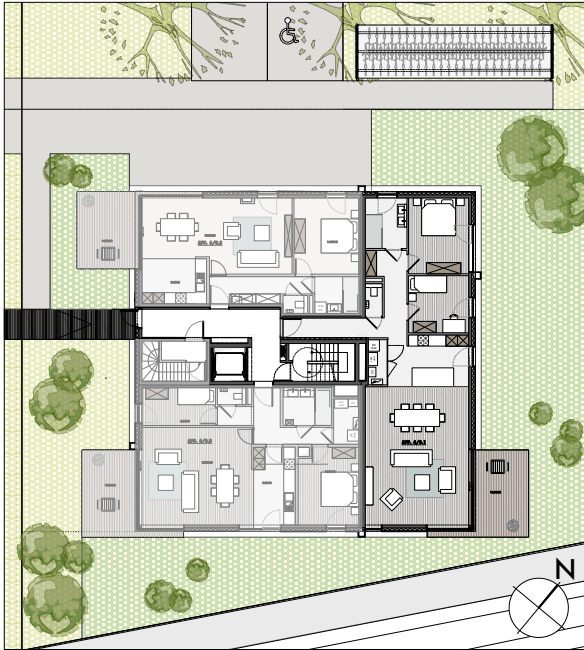

# GELIJKVLOERS

## BESCHRIJVING:

oppervlakte appartement: 108,00m<sup>2</sup>

oppervlakte terras: 15,00m<sup>2</sup>

APPARTEMENT 6.00.01