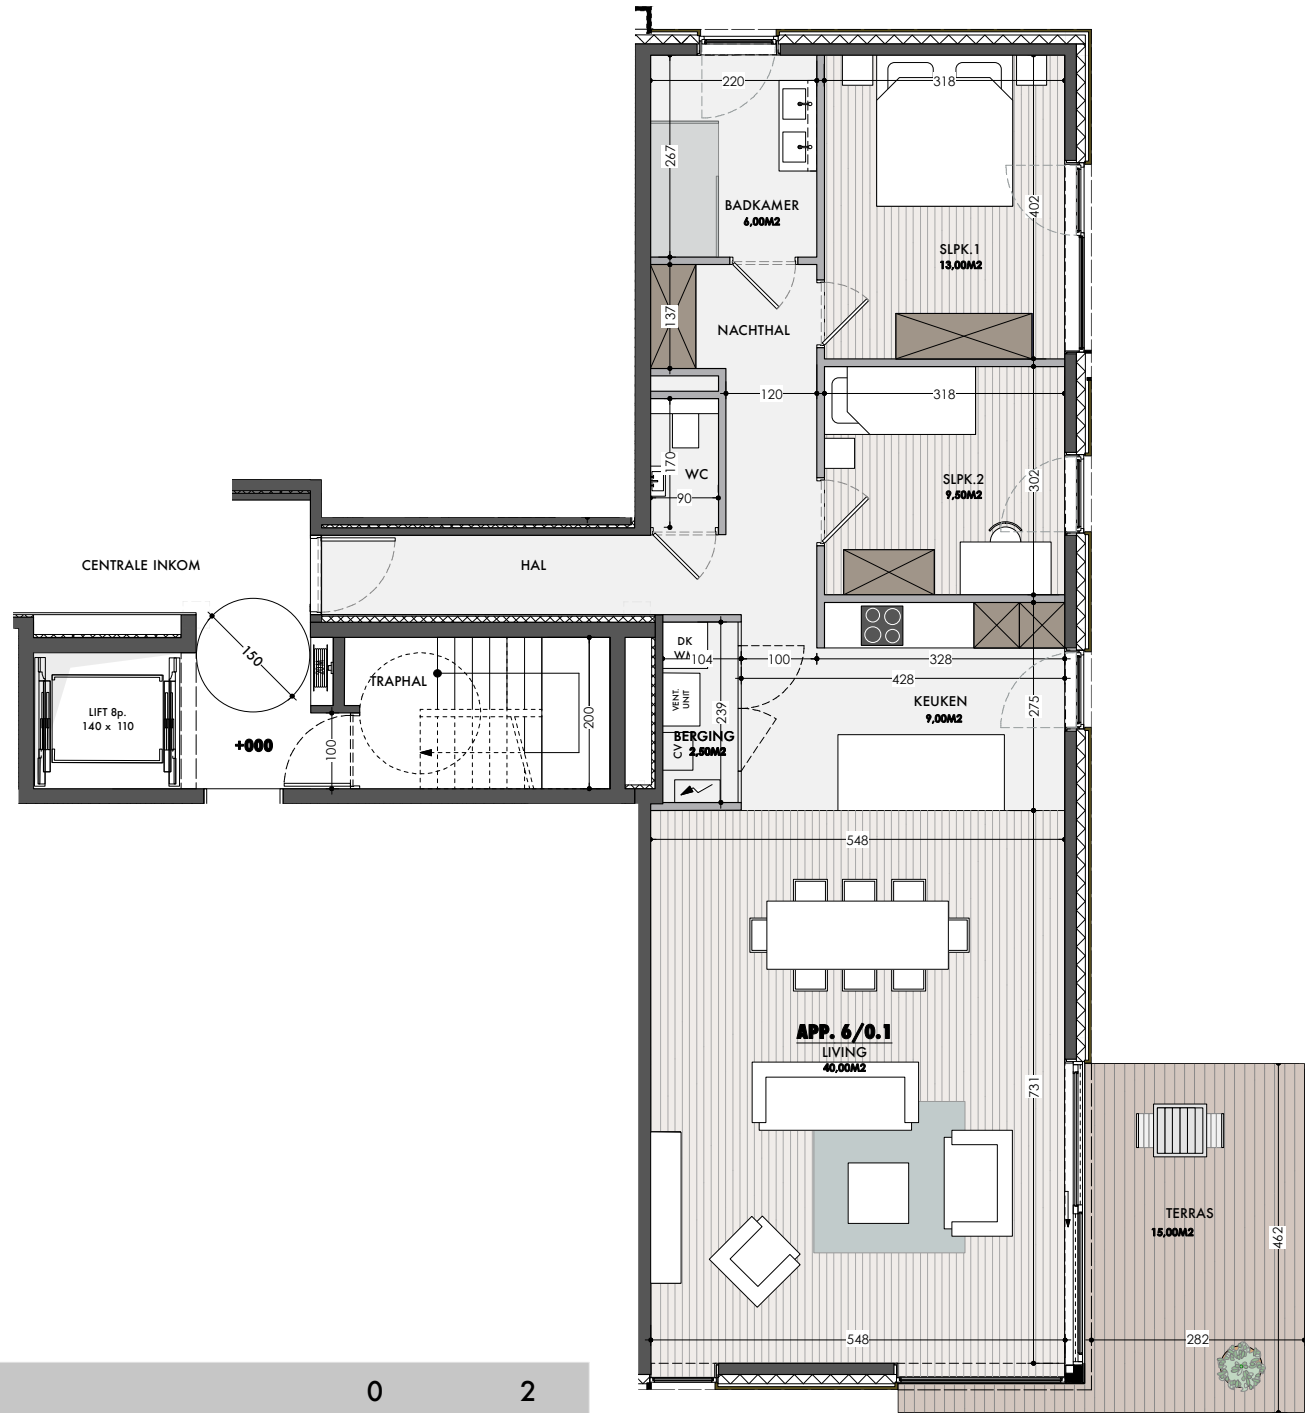

# GELIJKVLOERS

## BESCHRIJVING:

oppervlakte appartement: 108,00m<sup>2</sup>

oppervlakte terras: 15,00m<sup>2</sup>

APPARTEMENT 6.00.01