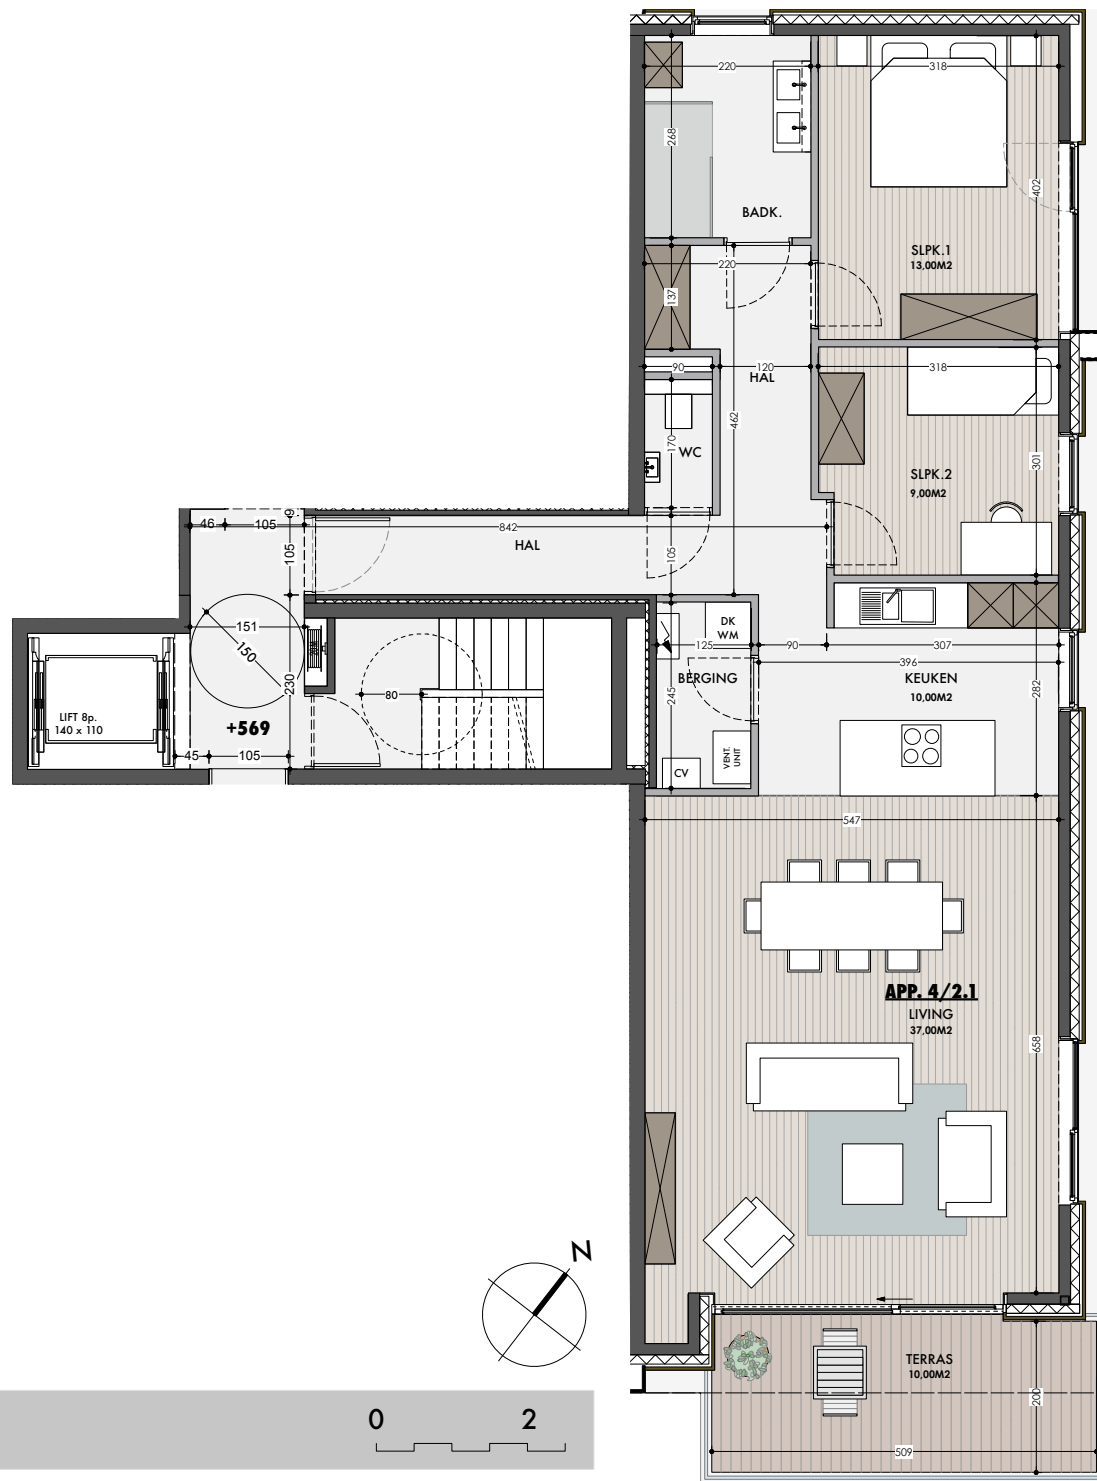

2e VERDIEP

BESCHRIJVING:

oppervlakte appartement: 110,00m²

oppervlakte terras: 10,00m²

APPARTEMENT 4.02.01