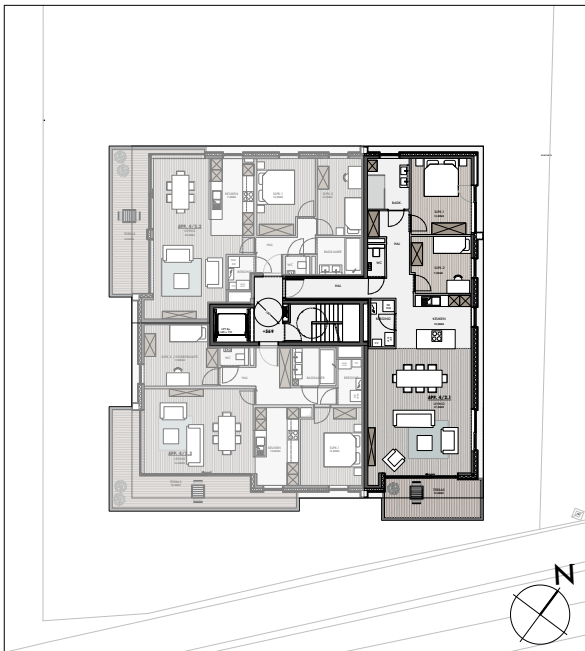

2e VERDIEP

BESCHRIJVING:

oppervlakte appartement: 110,00m²

oppervlakte terras: 10,00m²

APPARTEMENT 4.02.01