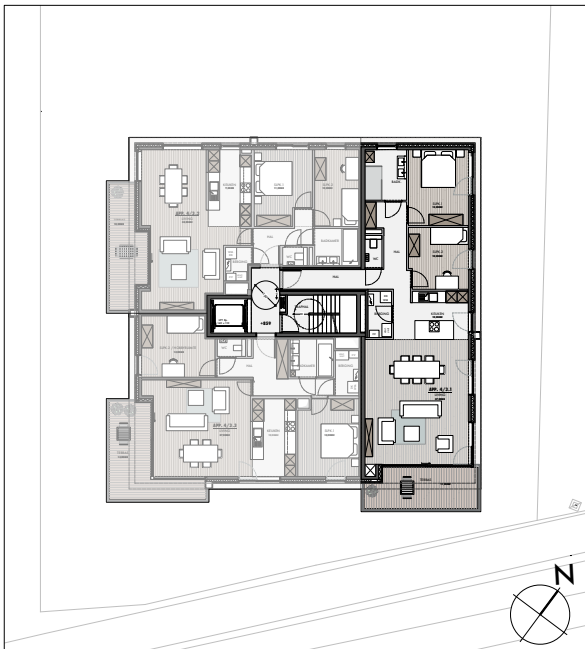

3e VERDIEP

BESCHRIJVING:
oppervlakte appartement: 110,00m²
oppervlakte terras: 11,00m²

APPARTEMENT 4.03.01