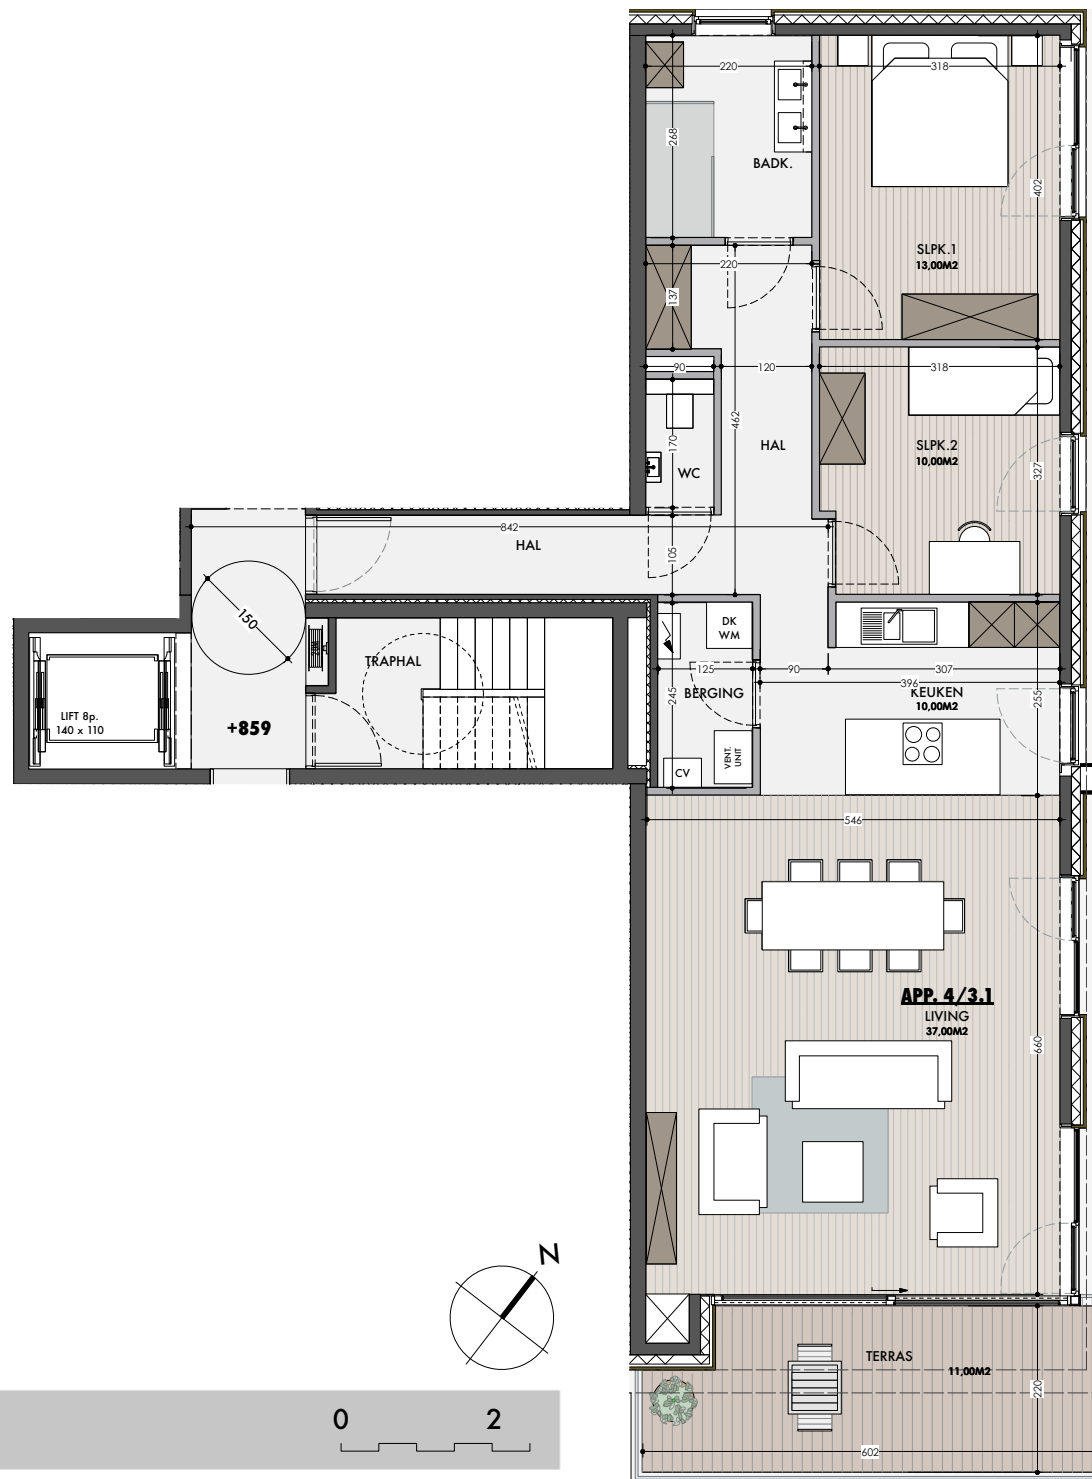

3e VERDIEP

BESCHRIJVING:
oppervlakte appartement: 110,00m²
oppervlakte terras: 11,00m²

APPARTEMENT 4.03.01