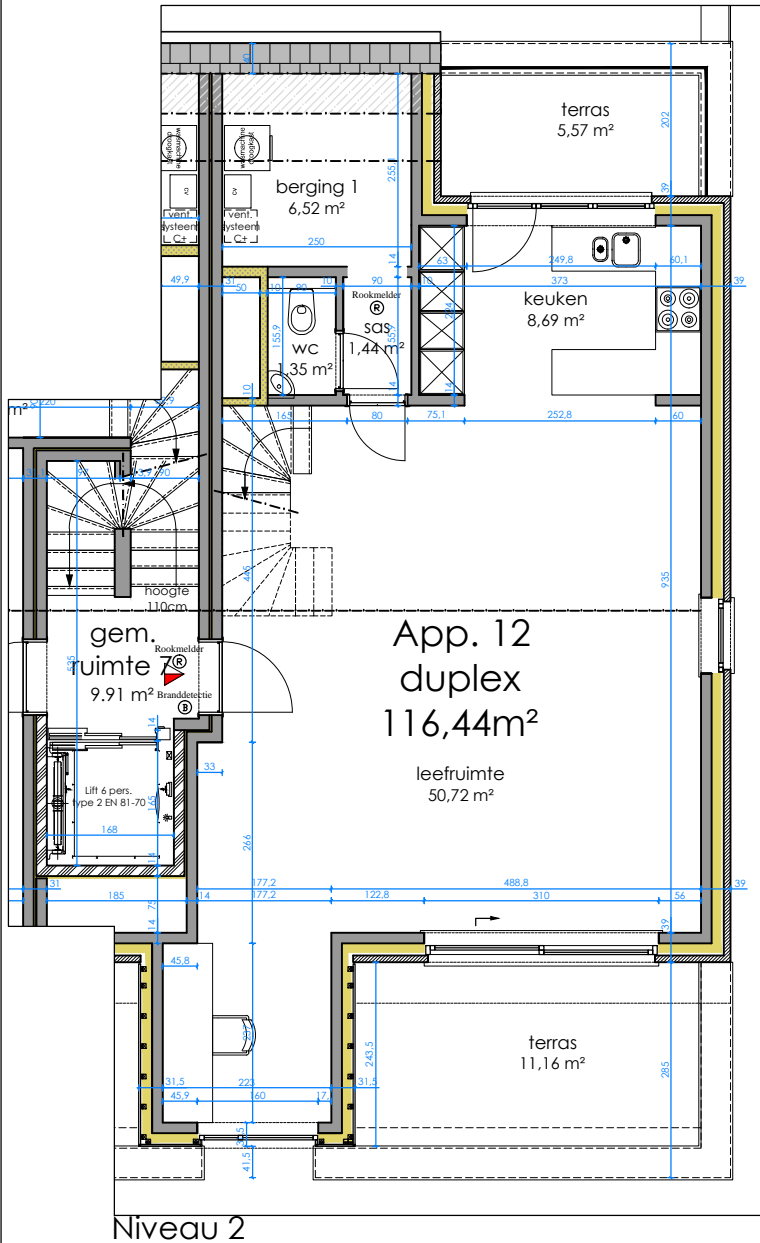

Kasterlee - Lichtaart

Leistraat 18, 20A, 20B, 22

LEGENDE

 inkom appartementsgebouw

 inkom woning

0 0,5 1 2
SCALE: 1:100

Getekende keuken- en badkamertoestellen zijn illustratief. Correcte maten en toestellen cfr. verkooplastenboek en in overleg met bouwheer.
Getekende kasten, meubilair en vloerafwerkingen zijn illustratief en niet inbegrepen in de bouwwerken.

Project:
**Kasterlee,
Lichtaart**
Leistraat 18, 20A, 20B, 22

Voorgevel :

Situering (niveau 2) :

Appartement:

12

Niveaus:

2&3

Architect:

**Alfa
Architectuur**

Achtergevel :

Situering (niveau 3) :

Laatst gewijzigd:

08-01-2018