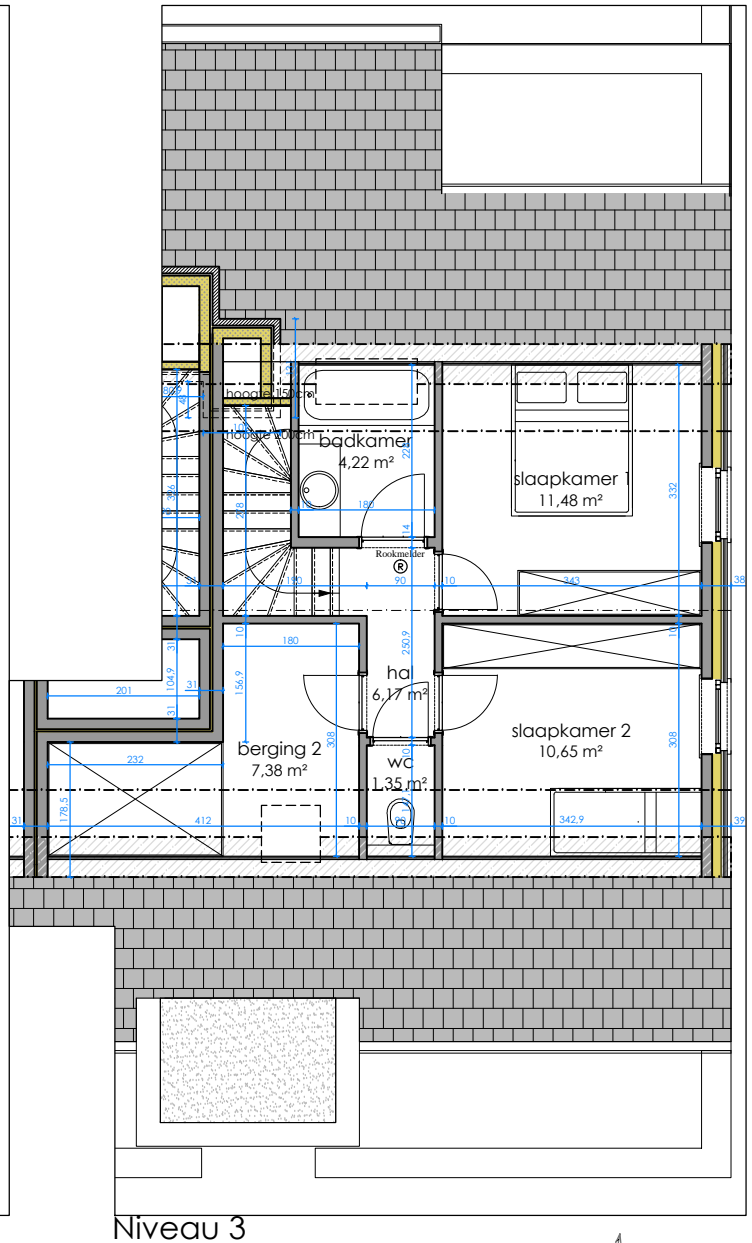

Kasterlee - Lichtaart

Leistraat 18, 20A, 20B, 22

LEGENDE

 inkom appartementsgebouw

 inkom woning

0 0,5 1 2
SCALE: 1:100

Getekende keuken- en badkamertoestellen zijn illustratief. Correcte maten en toestellen cfr. verkooplastenboek en in overleg met bouwheer.
Getekende kasten, meubilair en vloerafwerkingen zijn illustratief en niet inbegrepen in de bouwwerken.

Project:
**Kasterlee,
Lichtaart**
Leistraat 18, 20A, 20B, 22

Voorgevel :

Situering (niveau 2) :

Appartement:

12

Niveaus:

2&3

Architect:

**Alfa
Architectuur**

Achtergevel :

Situering (niveau 3) :

Laatst gewijzigd:

08-01-2018