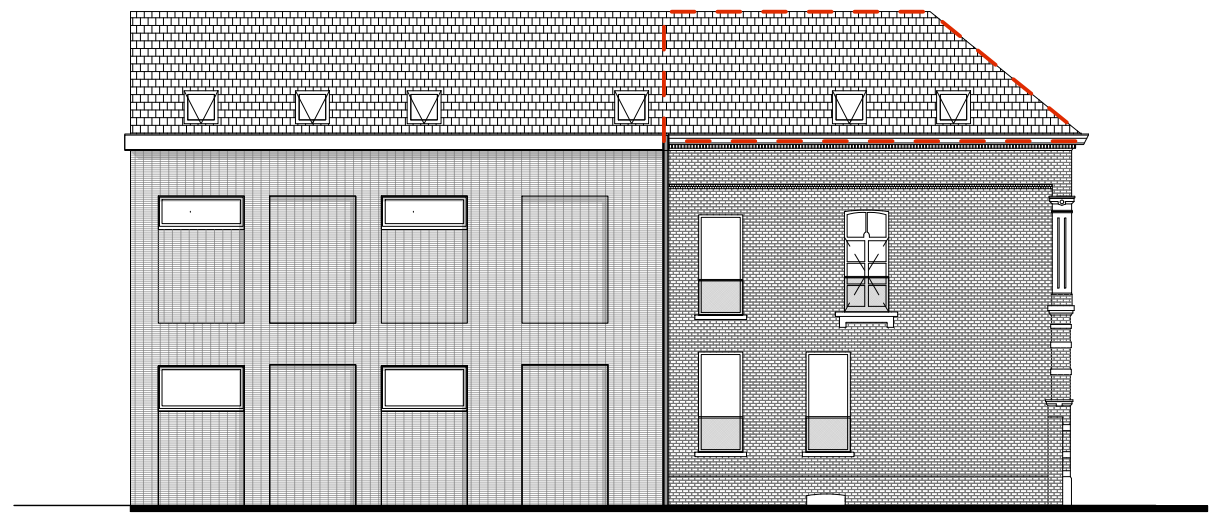

NOORDGEVEL

SCHAAL 1:200

OOSTGEVEL

SCHAAL 1:200

ZUIDGEVEL

SCHAAL 1:200

architecten

ZUIVER WONEN

UNIT 2.01

GEVELS

DATUM

20.09.2018

FORMAAT

A3

ACADEMIE

keuken en meubilair zijn louter illustratief - alle maten zijn richtinggevend