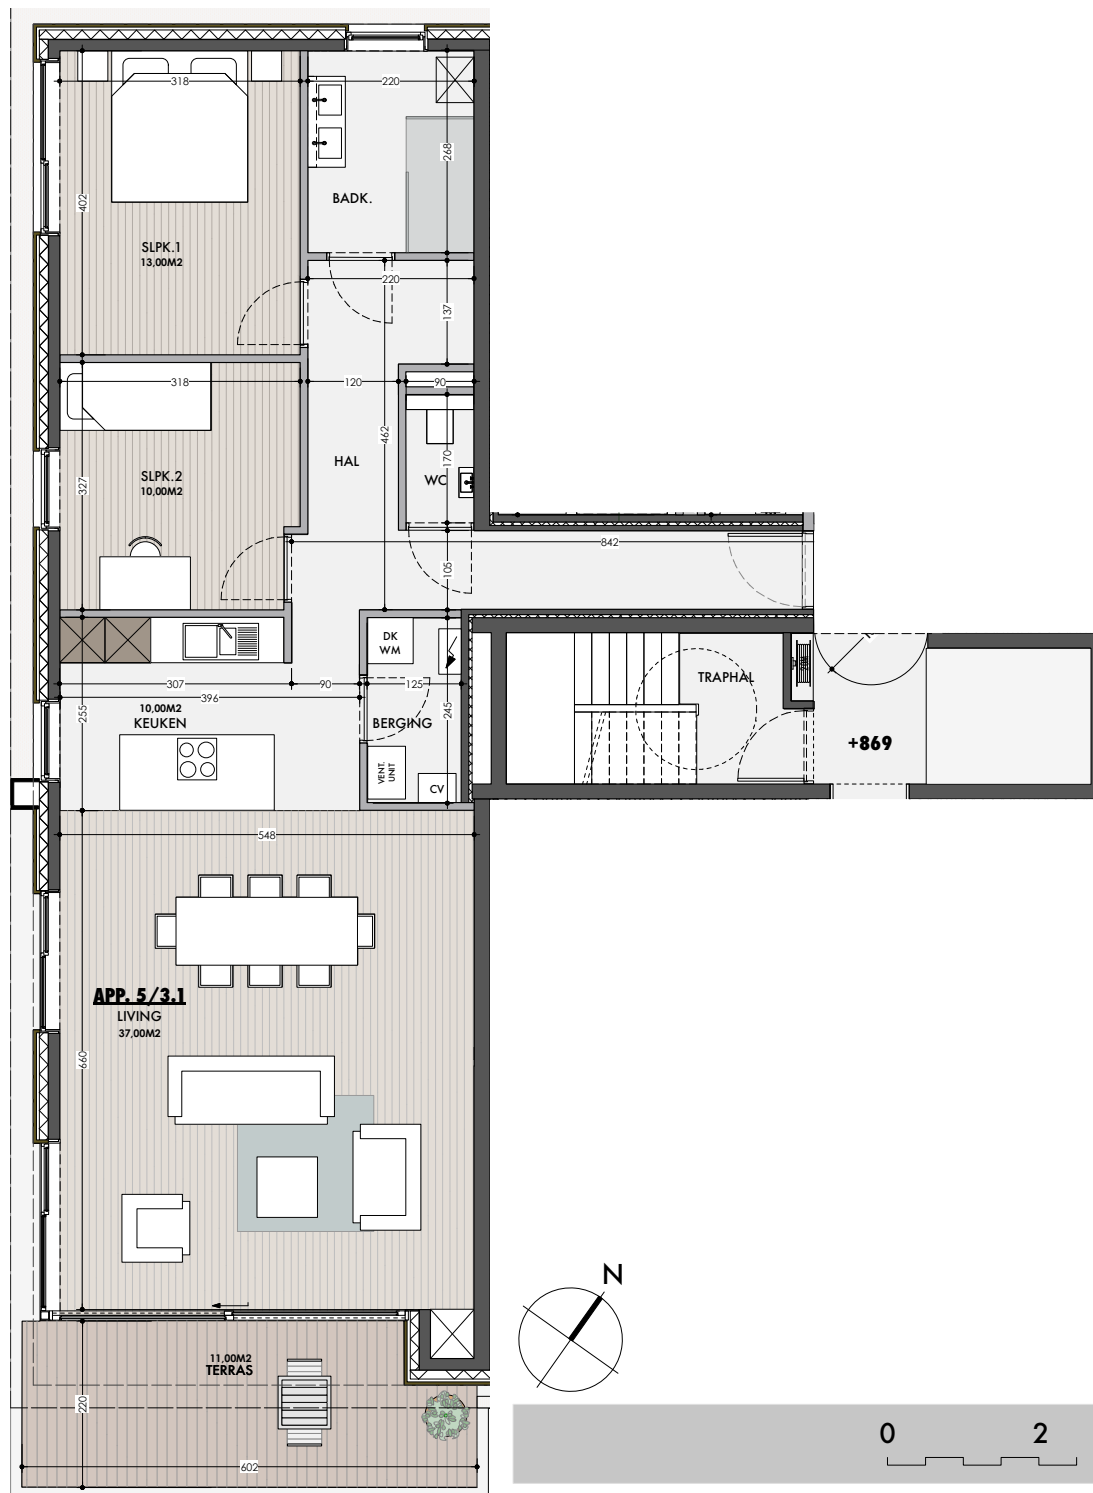

3e VERDIEP

BESCHRIJVING:

oppervlakte appartement: 110,00m²

oppervlakte terras: 11,00m²

APPARTEMENT 5.03.01