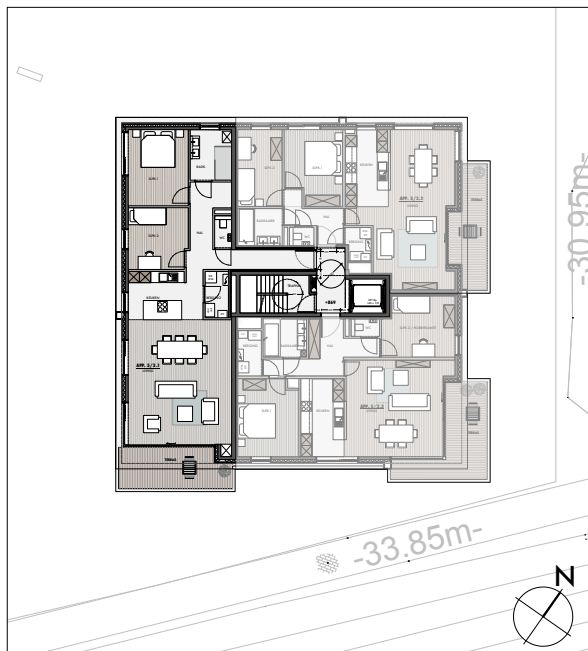

3e VERDIEP

BESCHRIJVING:

oppervlakte appartement: 110,00m²

oppervlakte terras: 11,00m²

APPARTEMENT 5.03.01