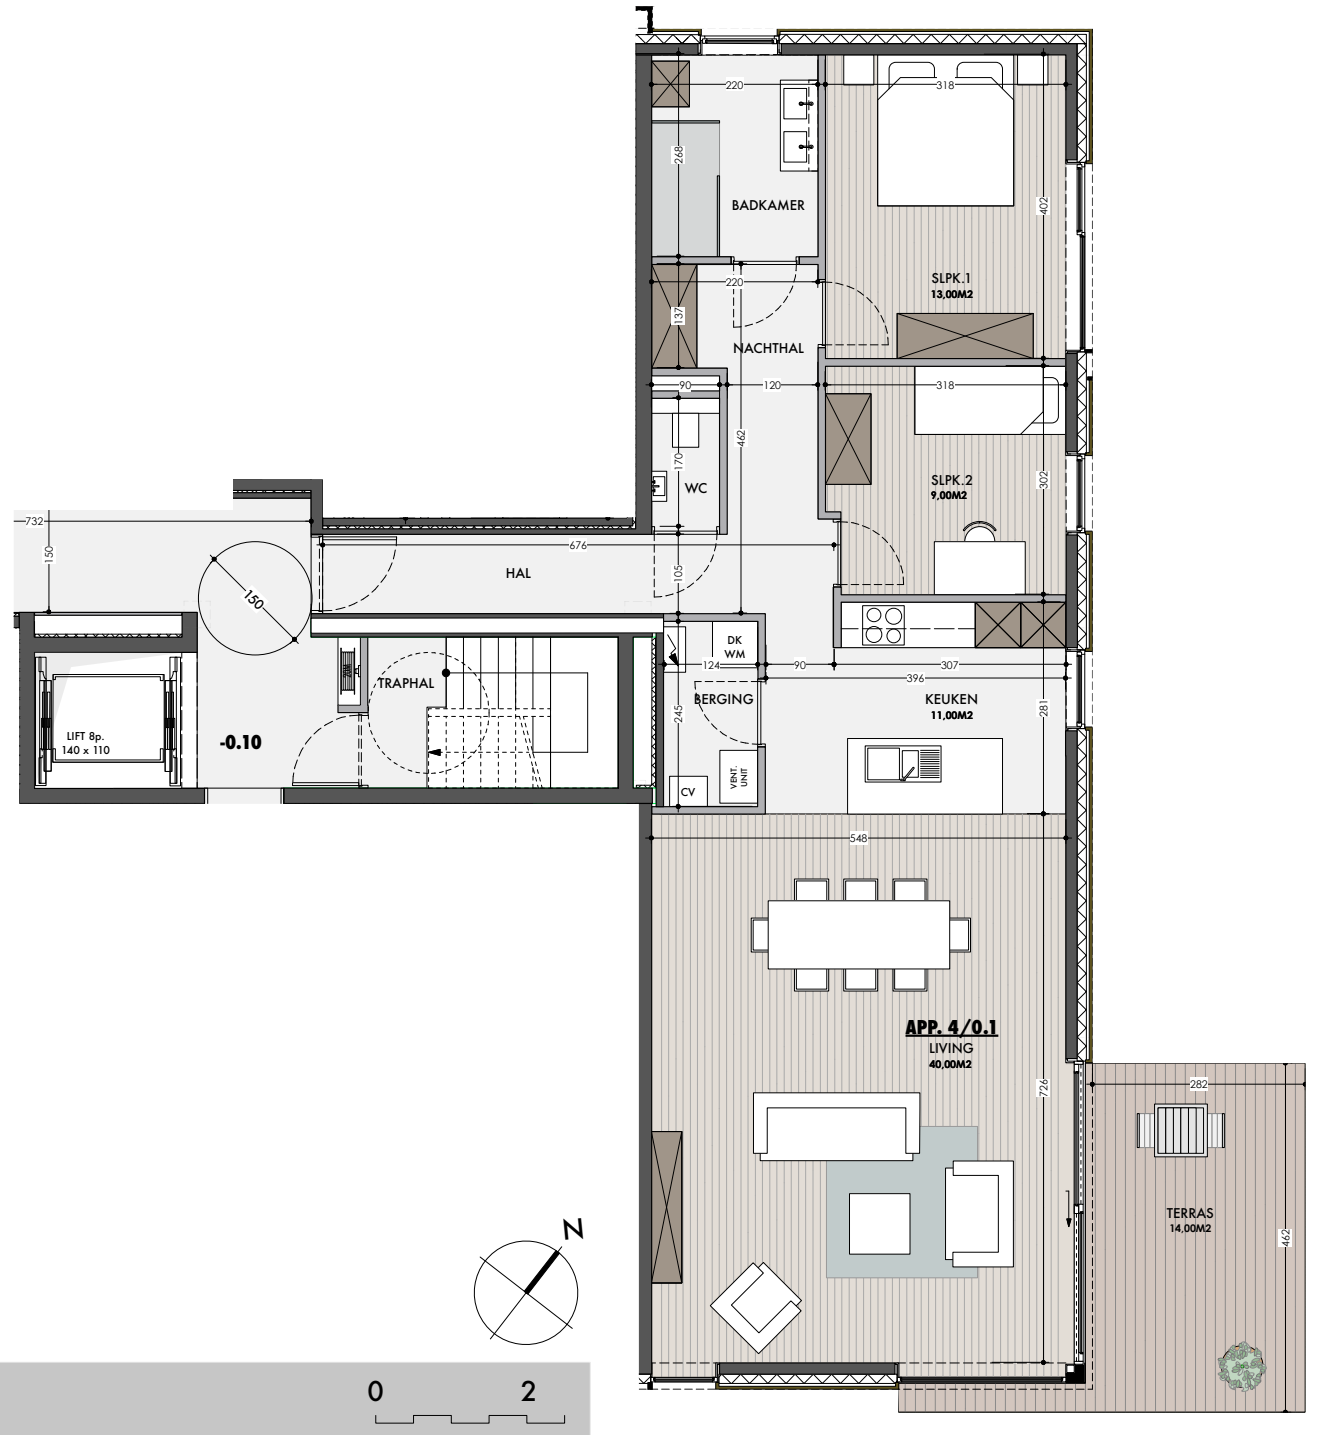

GELIJKVLOERS

BESCHRIJVING:

oppervlakte appartement: 113,00m²

oppervlakte terras: 14,00m²

APPARTEMENT 4.00.01

0 2