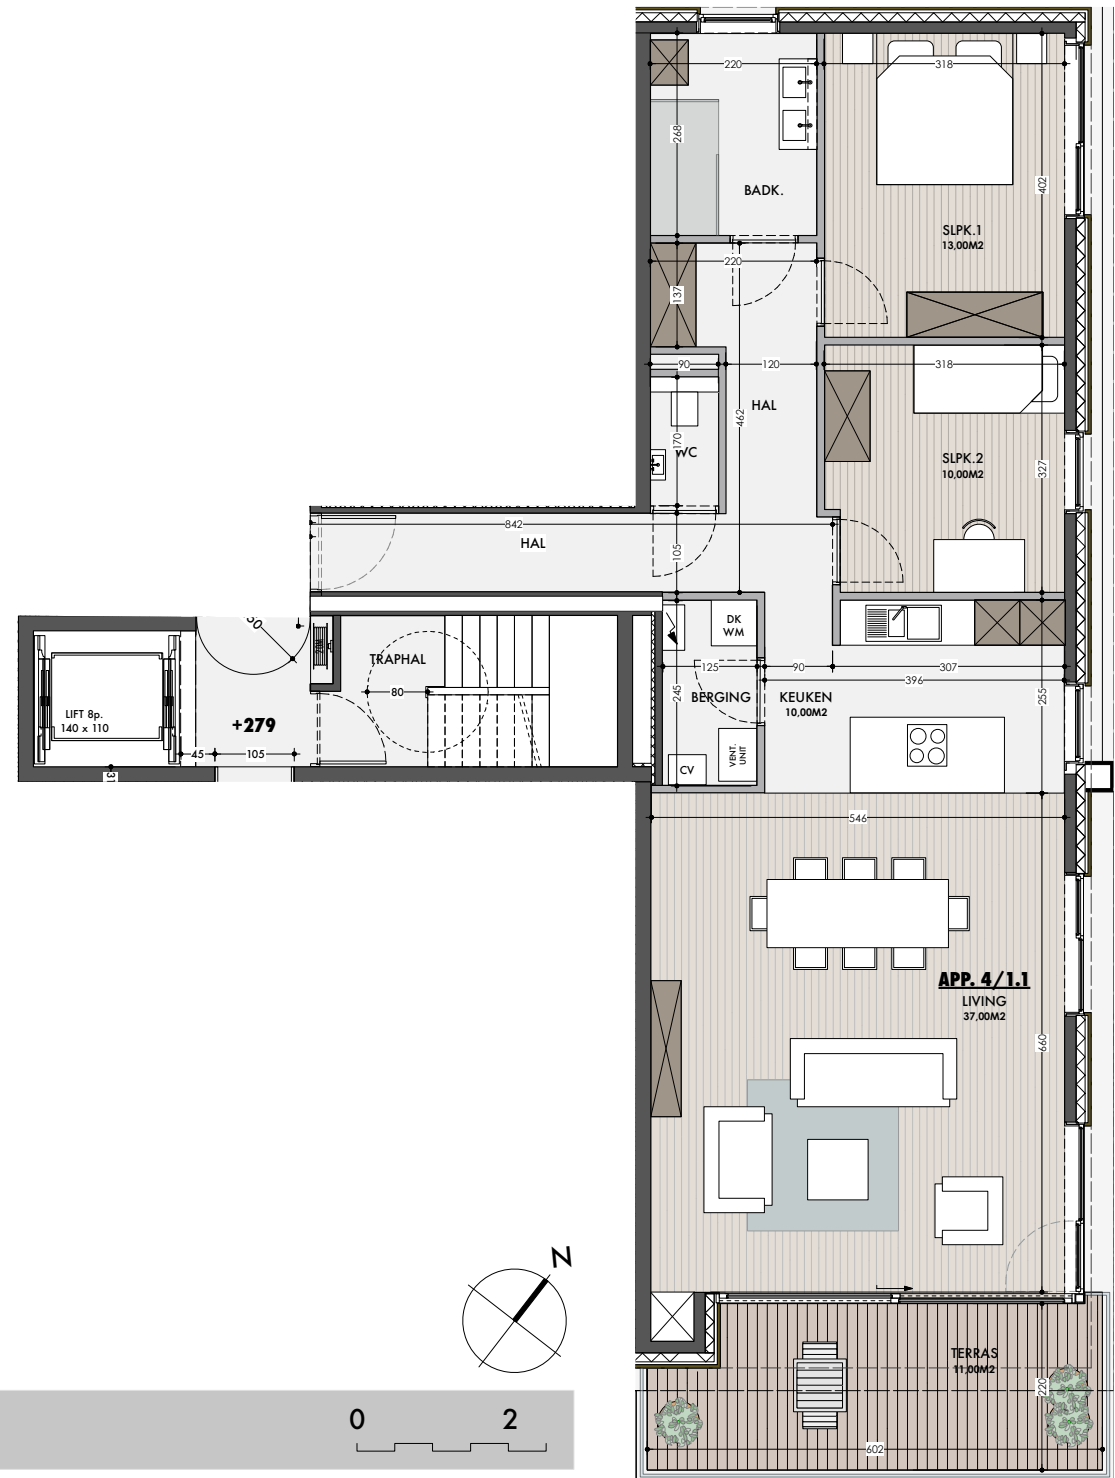

1e VERDIEP

BESCHRIJVING:

oppervlakte appartement: 110,00m²

oppervlakte terras: 11,00m²

APPARTEMENT 4.01.01