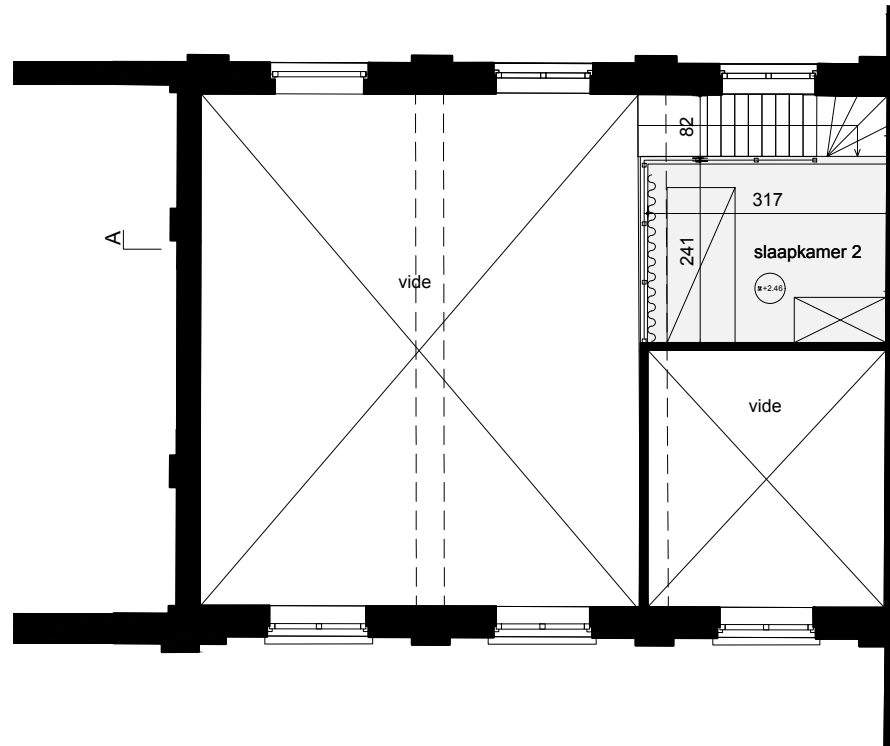

NIVEAU +0
SCHAAL 1:100

NIVEAU +0 MEZZANINE
SCHAAL 1:100

UNIT 0.03
bruto vloeroppervlakte 81 m²
(excl. buitenruimte)

| | |
|--------------|---------------------|
| Leefruimte | 39 m ² |
| Badkamer | 3,6 m ² |
| Toilet | 1,2 m ² |
| Nachthal | 1,4 m ² |
| Slaapkamer 1 | 11,7 m ² |
| Slaapkamer 2 | 7,5 m ² |
| Terras | 12 m ² |

SNEDE
SCHAAL 1:100