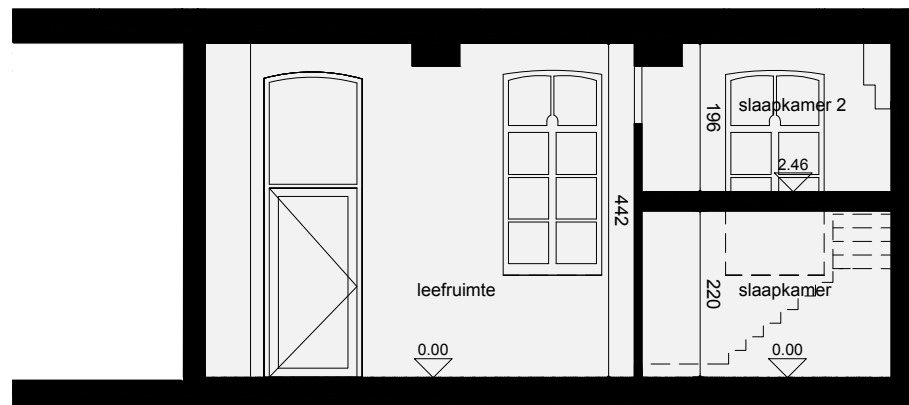

NIVEAU +0
SCHAAL 1:100

NIVEAU +0 MEZZANINE
SCHAAL 1:100

UNIT 0.03
bruto vloeroppervlakte 81 m²
(excl. buitenruimte)

| | |
|--------------|---------------------|
| Leefruimte | 39 m ² |
| Badkamer | 3,6 m ² |
| Toilet | 1,2 m ² |
| Nachthal | 1,4 m ² |
| Slaapkamer 1 | 11,7 m ² |
| Slaapkamer 2 | 7,5 m ² |
| Terras | 12 m ² |

SNEDE
SCHAAL 1:100