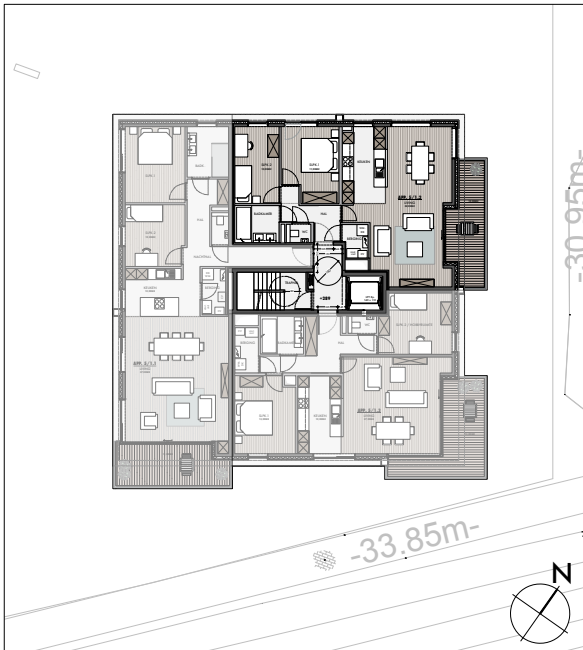

## BESCHRIJVING:

oppervlakte appartement: 90,00m<sup>2</sup>

oppervlakte terras: 10,00m<sup>2</sup>