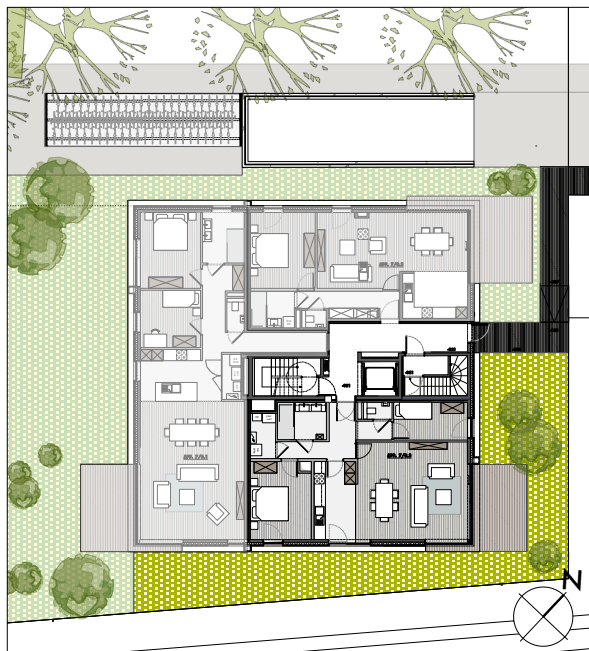

GELIJKVLOERS

BESCHRIJVING:

oppervlakte appartement: 92,00m²

oppervlakte terras: 15,00m²