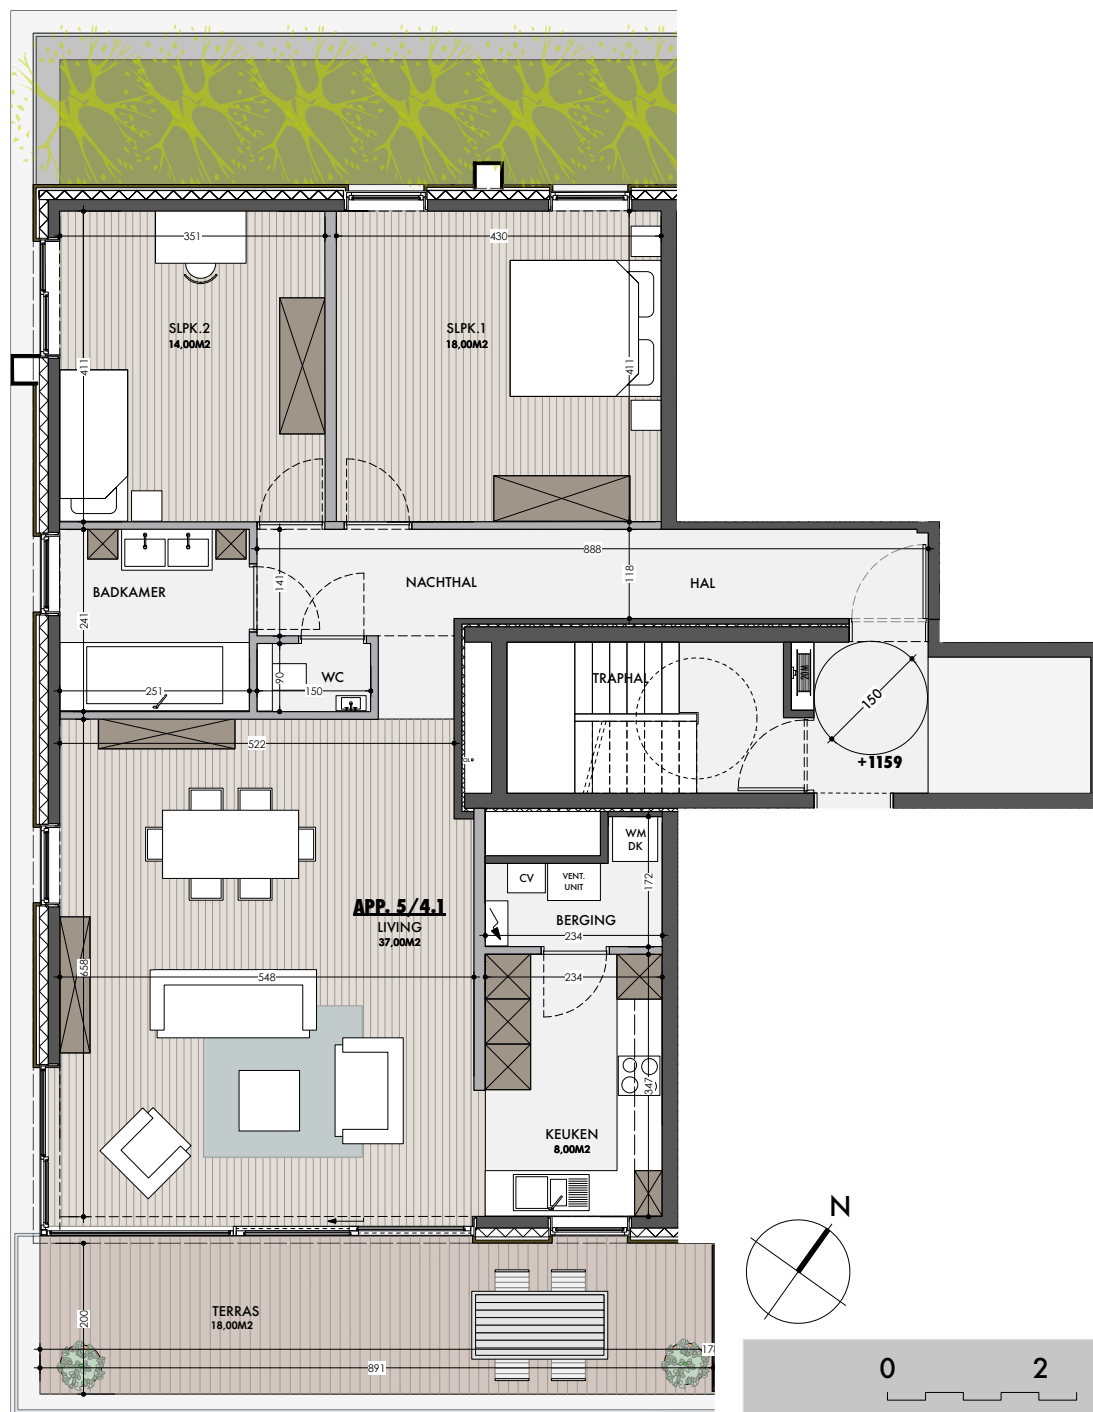

# 4e VERDIEP

## BESCHRIJVING:

oppervlakte appartement: 117,00m<sup>2</sup>

oppervlakte terras: 18,00m<sup>2</sup>

# APPARTEMENT 5.04.01