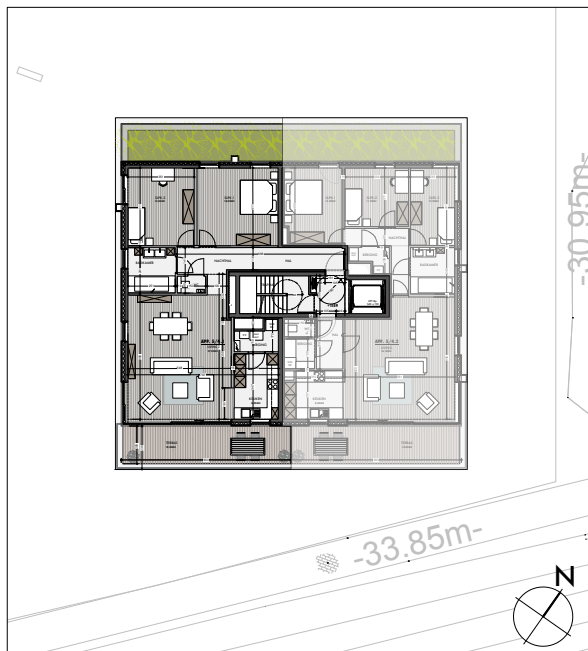

## BESCHRIJVING:

oppervlakte appartement: 117,00m<sup>2</sup>

oppervlakte terras: 18,00m<sup>2</sup>