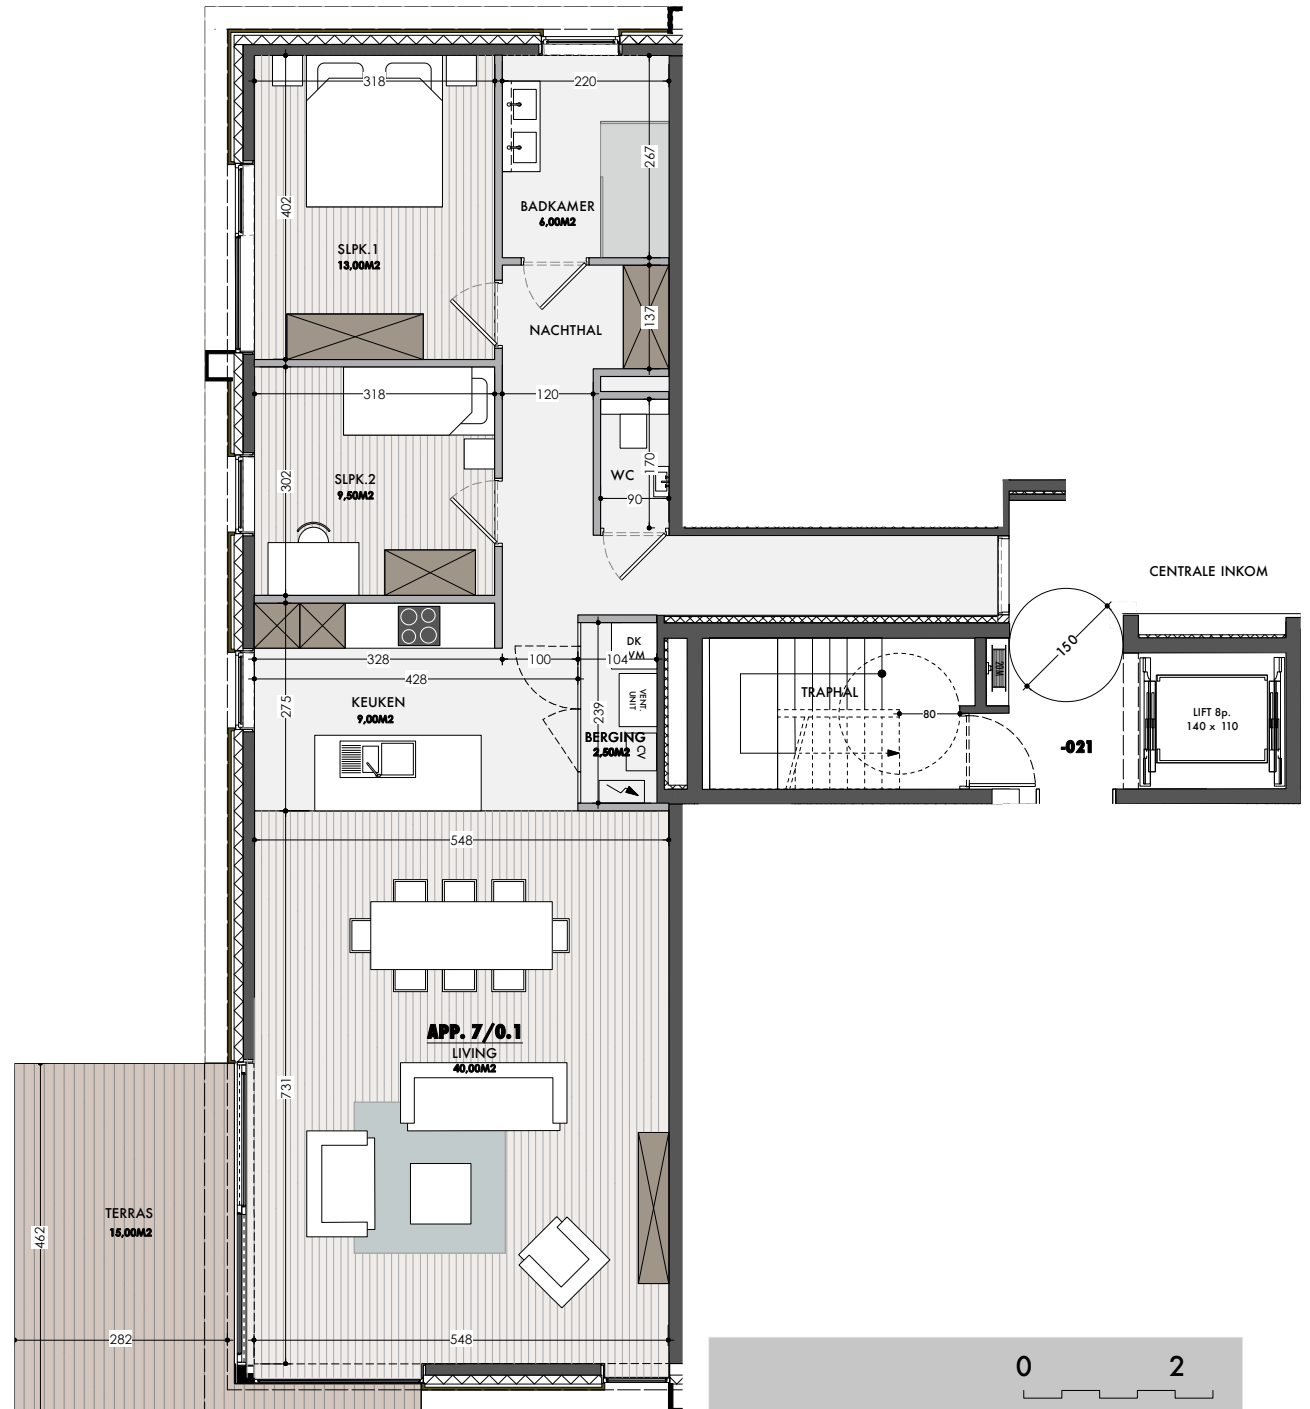

GELIJKVLOERS

BESCHRIJVING:

oppervlakte appartement: 108,00m²

oppervlakte terras: 15,00m²

APPARTEMENT 7.00.01