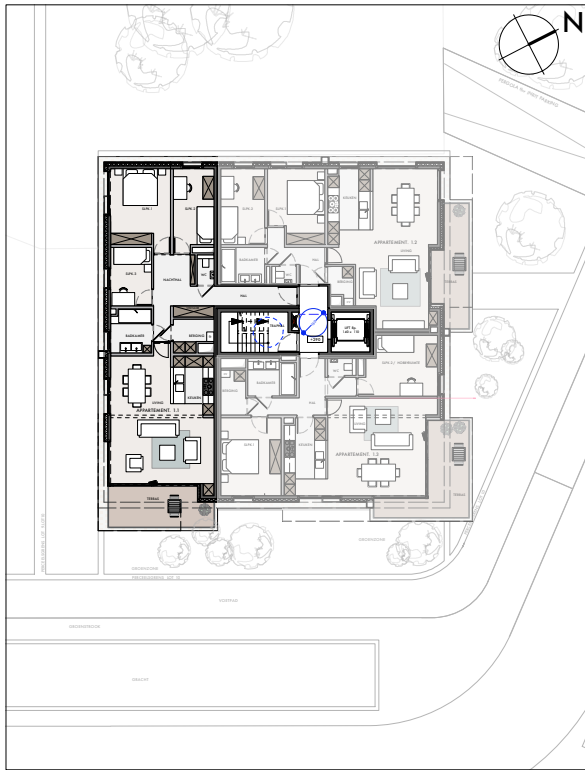

1ste VERDIEP

BESCHRIJVING:

oppervlakte appartement: 105,46m² (netto)

oppervlakte terras: 13,99m²

APPARTEMENT 10.01.01

0 5