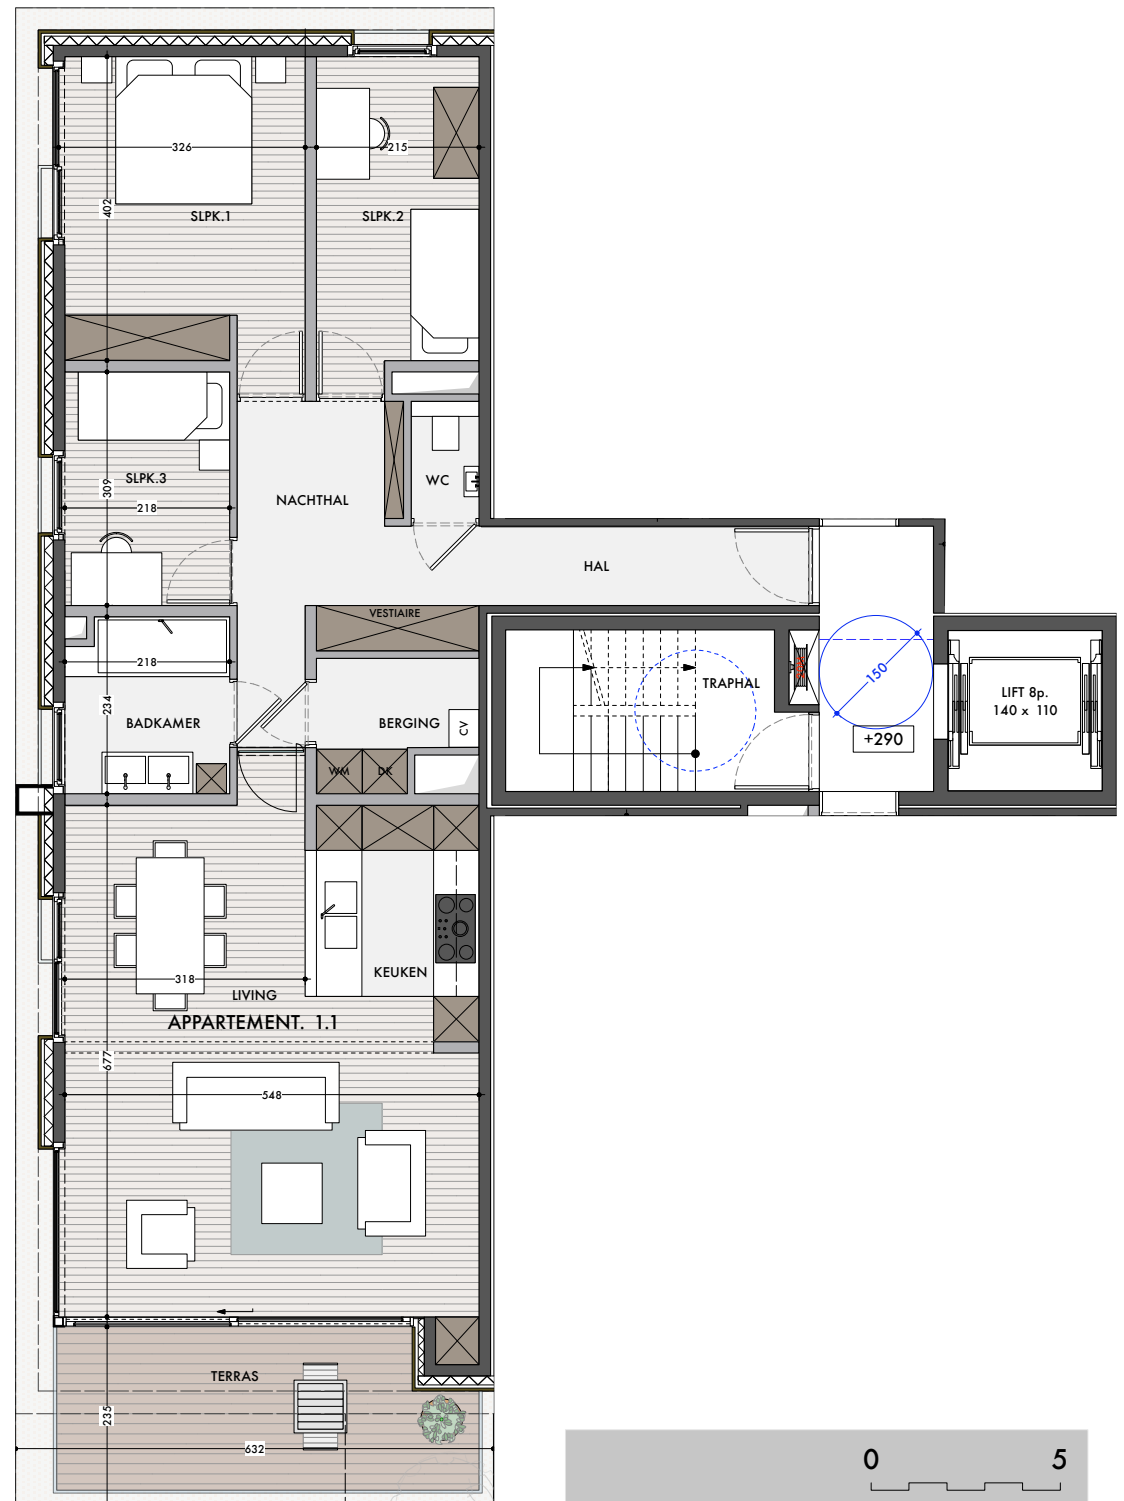

1ste VERDIEP

BESCHRIJVING:

oppervlakte appartement: 105,46m² (netto)

oppervlakte terras: 13,99m²

APPARTEMENT 10.01.01

0 5