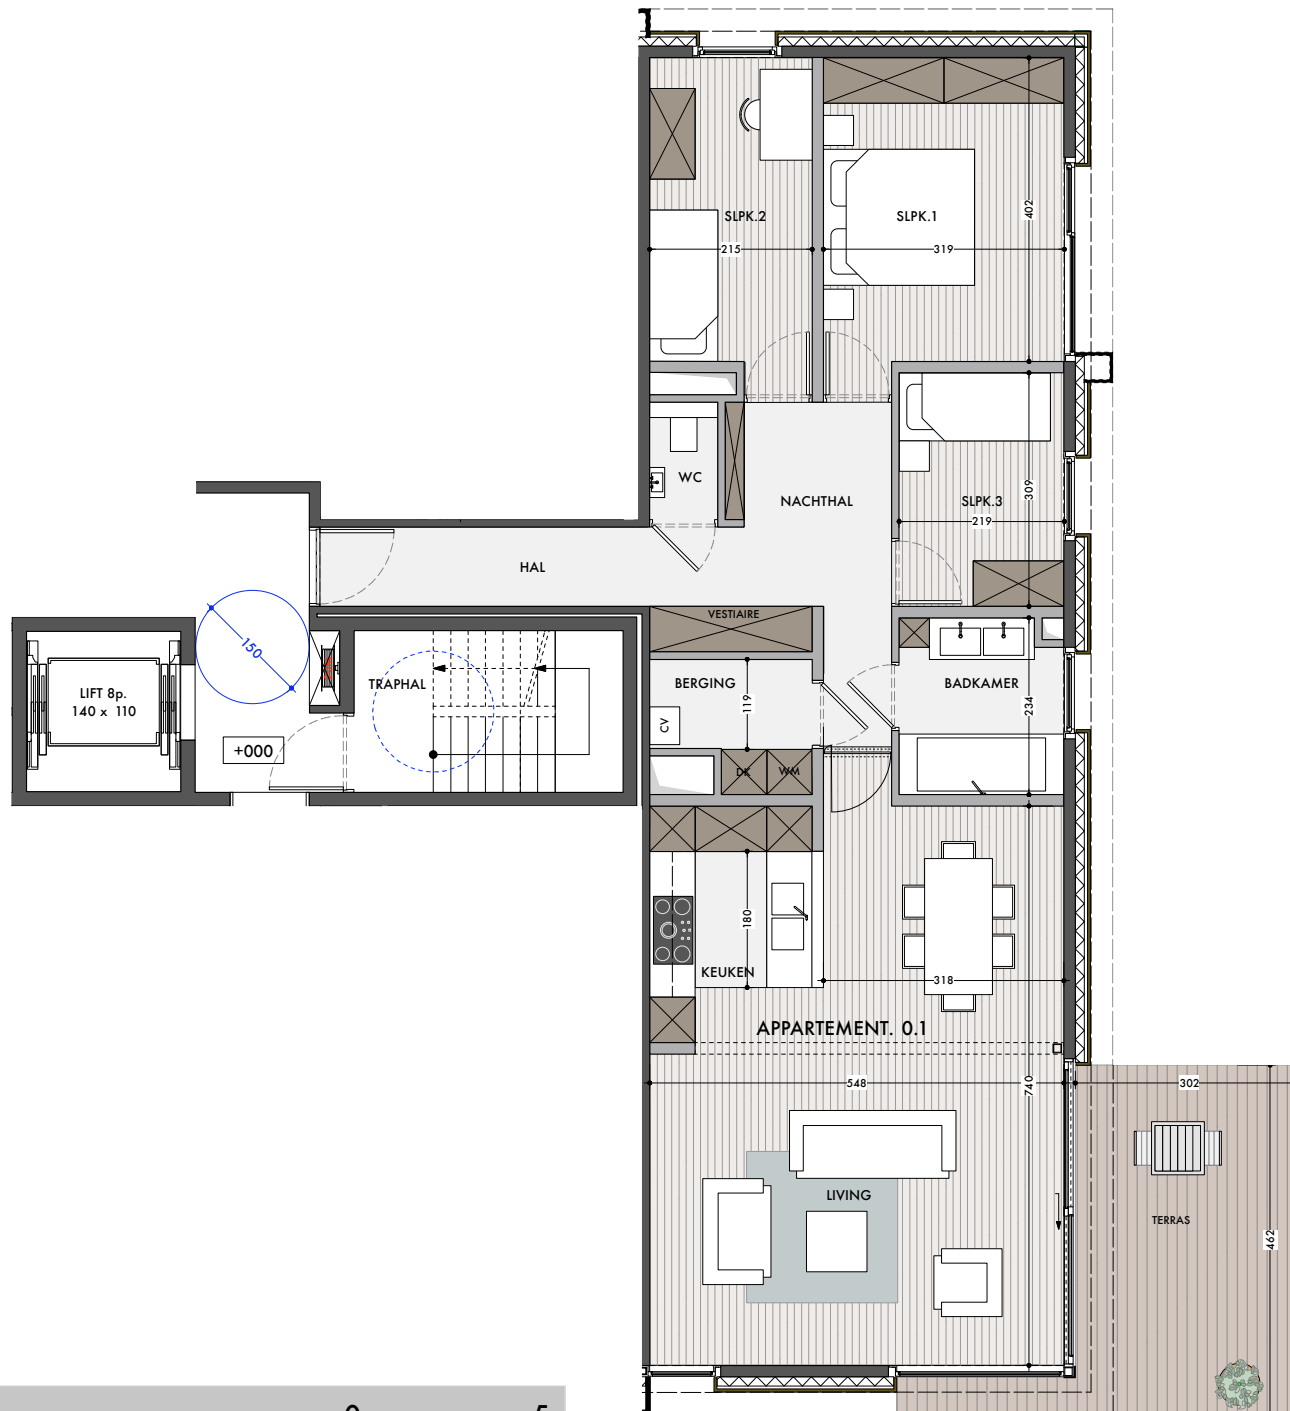

# GELIJKVLOERS

**BESCHRIJVING:**  
oppervlakte appartement: 108,56m<sup>2</sup> (netto)  
oppervlakte terras: 15,02m<sup>2</sup>

**APPARTEMENT 8.01.00**