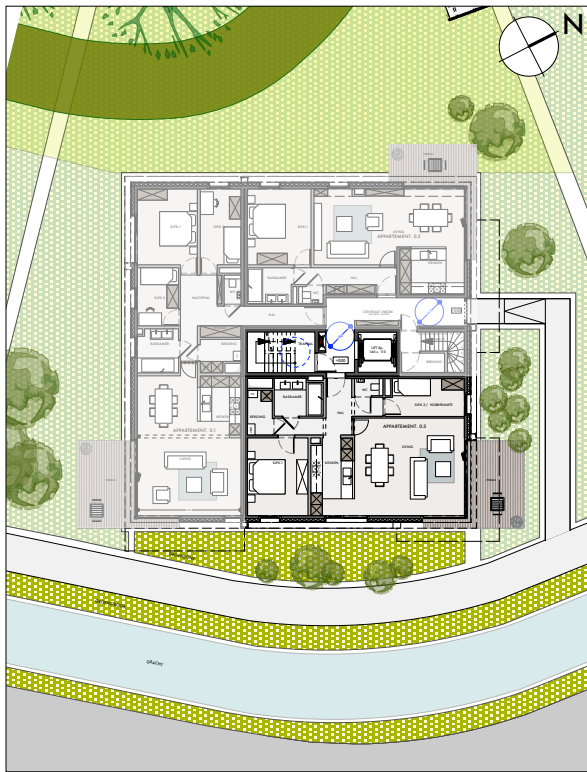

GELIJKVLOERS

BESCHRIJVING:

oppervlakte appartement: 89,67m² (netto)

oppervlakte terras: 15,02m²