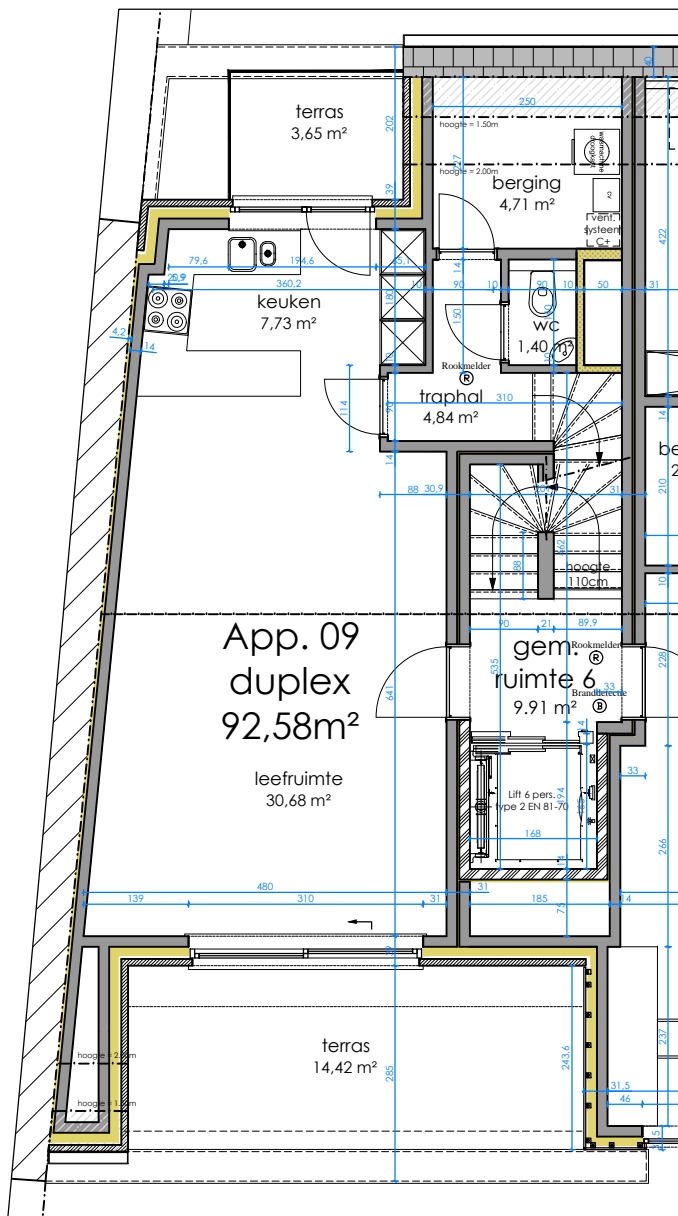

# Kasterlee - Lichtaart

Leistraat 18, 20A, 20B, 22

Niveau 2

Niveau 3

## LEGENDE

 inkom appartementsgebouw

 inkom woning

0 0.5 1 2  
SCALE: 1:100

Getekende keuken- en badkamertoestellen zijn illustratief. Correcte maten en toestellen cfr. verkoopslastenboek en in overleg met bouwheer. Getekende kasten, meubilair en vloerafwerkingen zijn illustratief en niet inbegrepen in de bouwwerken.

Project:  
**Kasterlee,  
Lichtaart**  
Leistraat 18, 20A, 20B, 22

Voorgevel :

Situering (niveau 2) :

Appartement:

09

Niveaus:

2&3

Architect:

**Alfa  
Architectuur**

Achtergevel :

Situering (niveau 3) :

Laatst gewijzigd:

08-01-2018