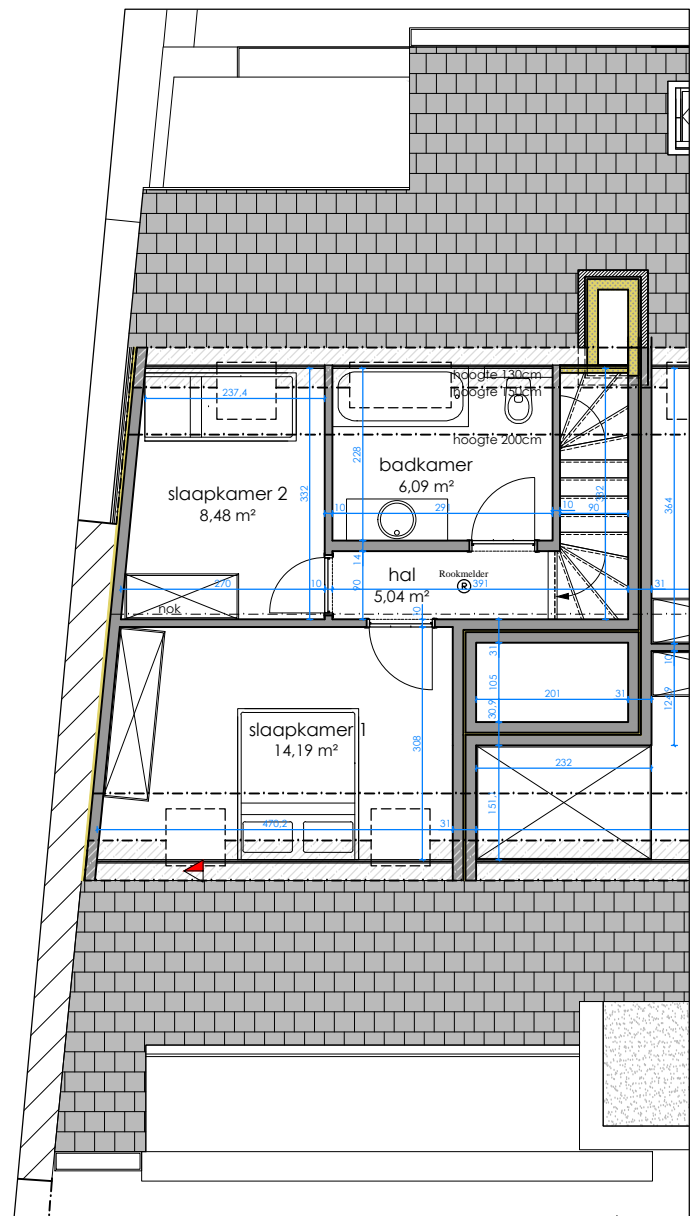

# Kasterlee - Lichtaart

Leistraat 18, 20A, 20B, 22

Niveau 2

Niveau 3

## LEGENDE

 inkom appartementsgebouw

 inkom woning

0 0.5 1 2  
SCALE: 1:100

Getekende keuken- en badkamertoestellen zijn illustratief. Correcte maten en toestellen cfr. verkoopslastenboek en in overleg met bouwheer. Getekende kasten, meubilair en vloerafwerkingen zijn illustratief en niet inbegrepen in de bouwwerken.

Project:  
**Kasterlee,  
Lichtaart**  
Leistraat 18, 20A, 20B, 22

Voorgevel :

Situering (niveau 2) :

Appartement:

09

Niveaus:

2&3

Architect:

**Alfa  
Architectuur**

Achtergevel :

Situering (niveau 3) :

Laatst gewijzigd:

08-01-2018