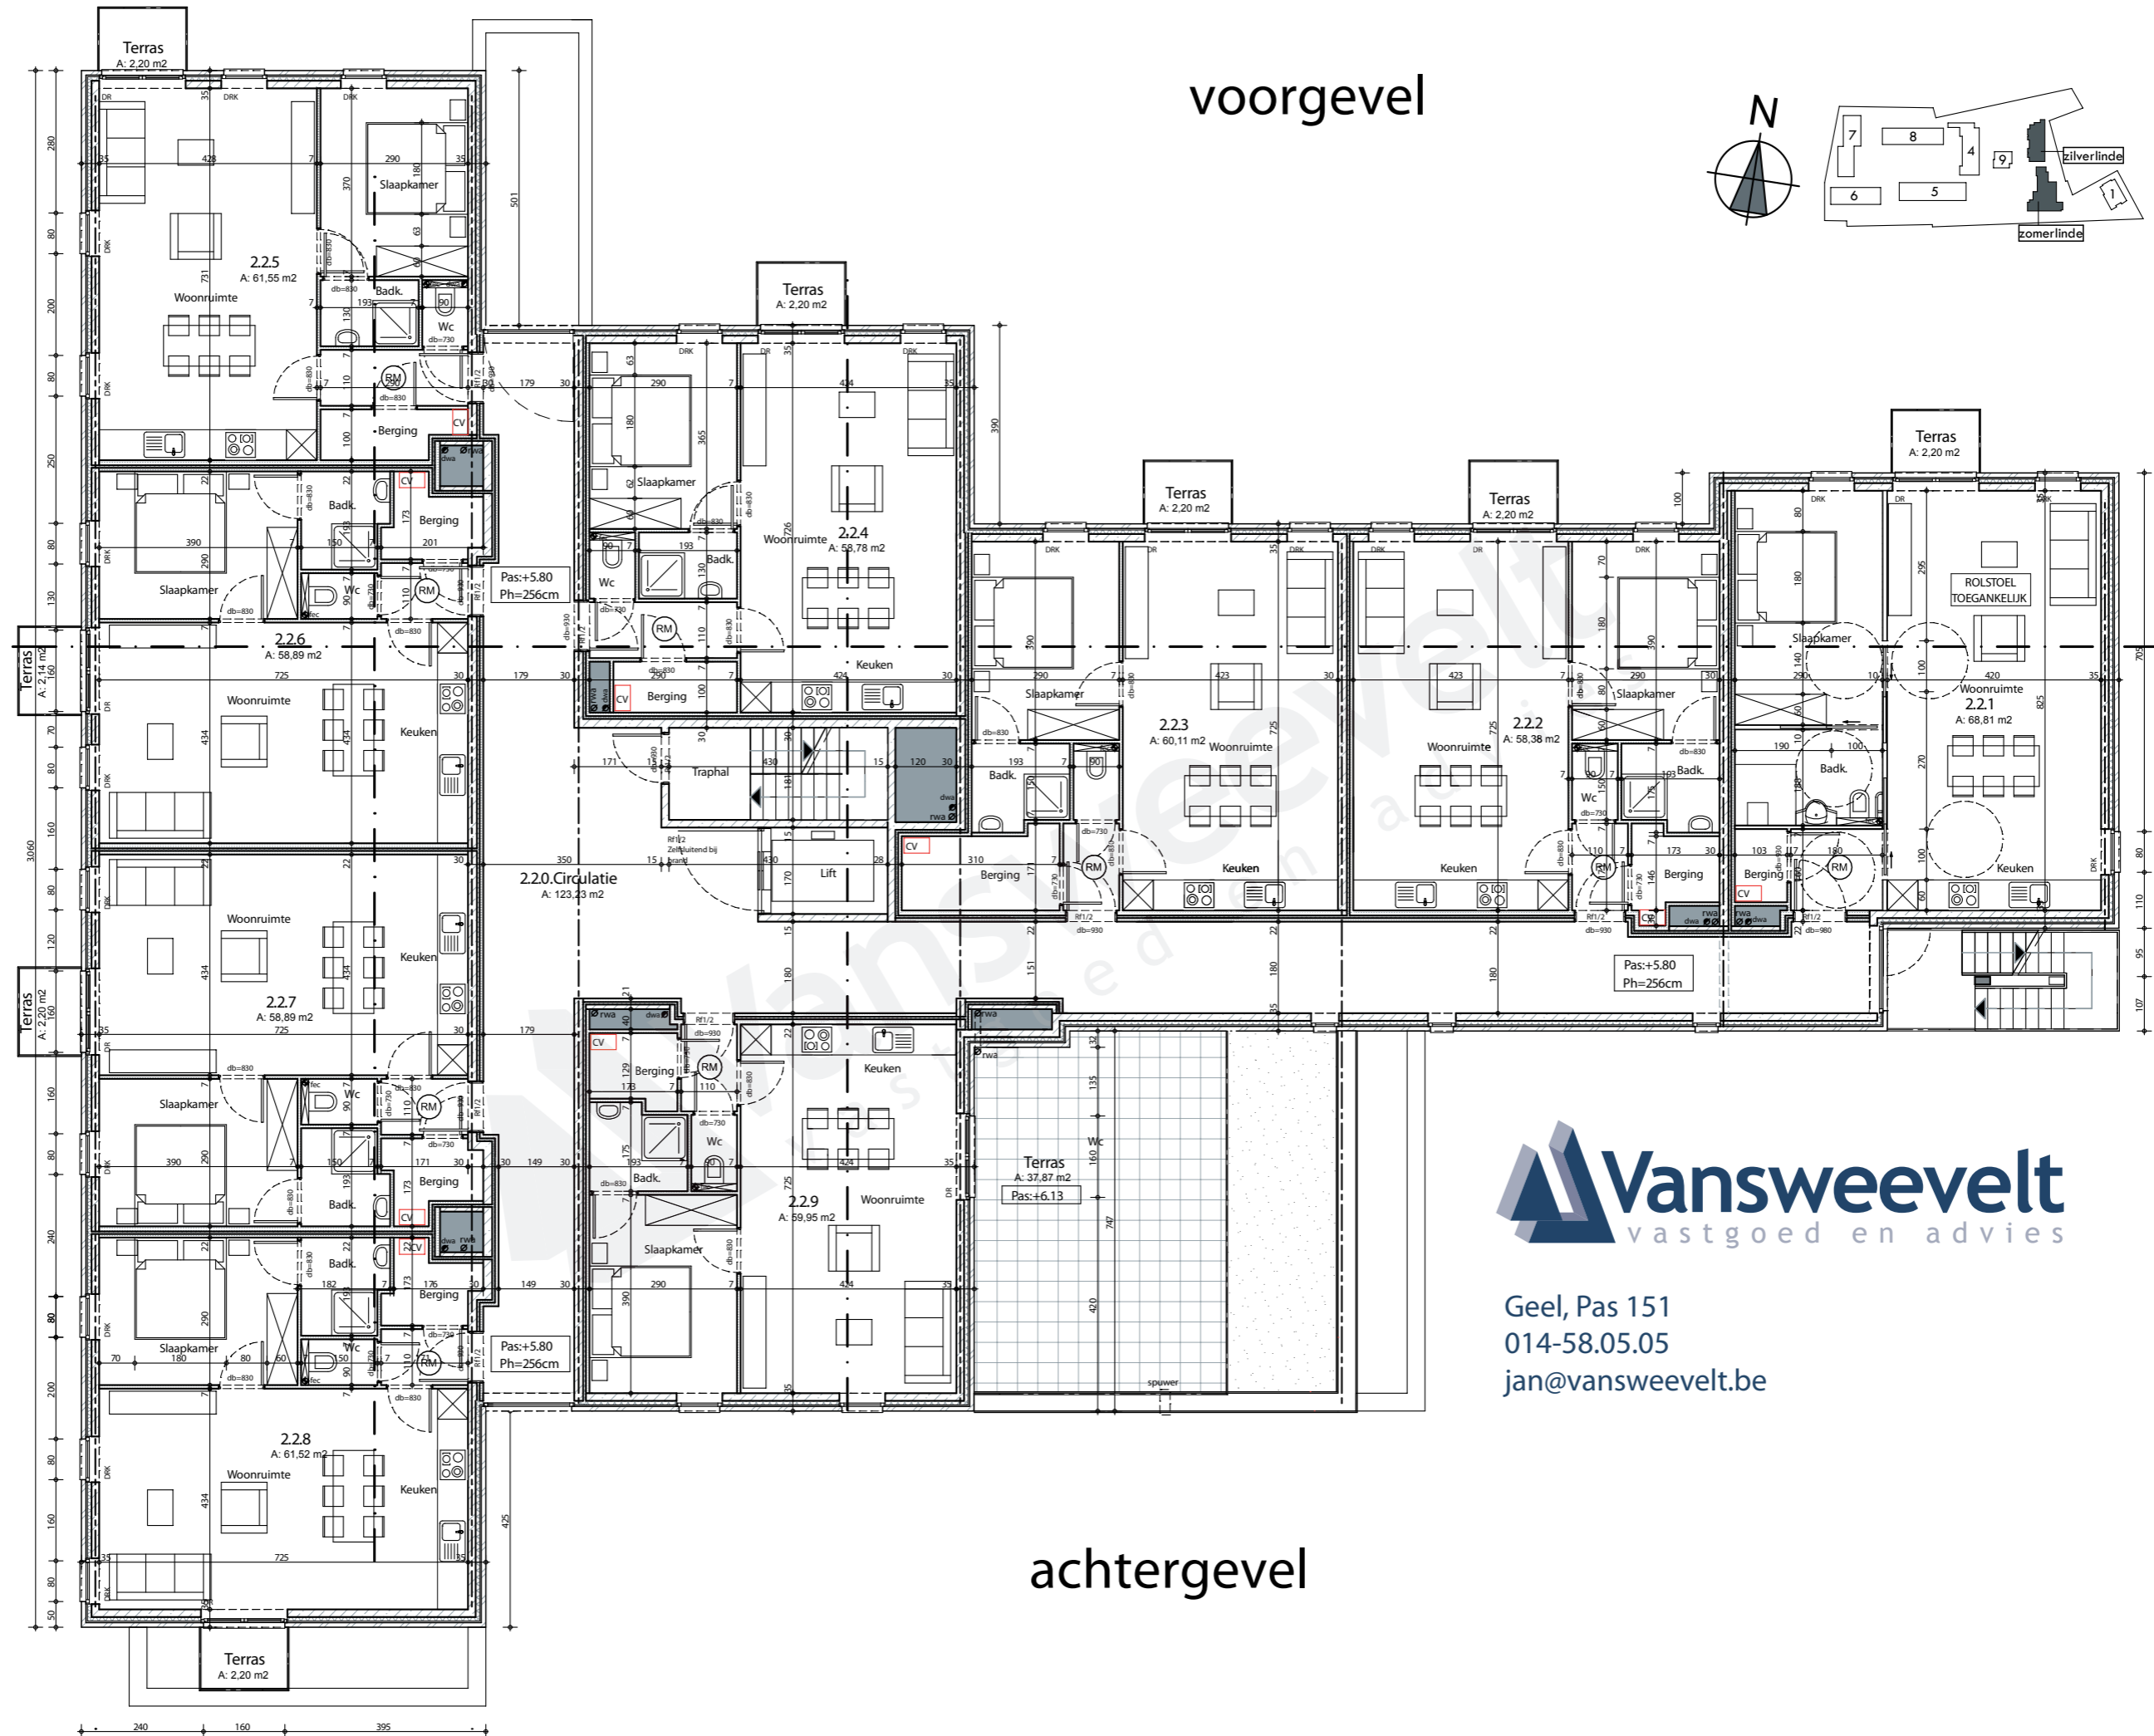

voorgevel

zijgevel

achtergevel

Geel, Pas 151
014-58.05.05
jan@vansweevelt.be