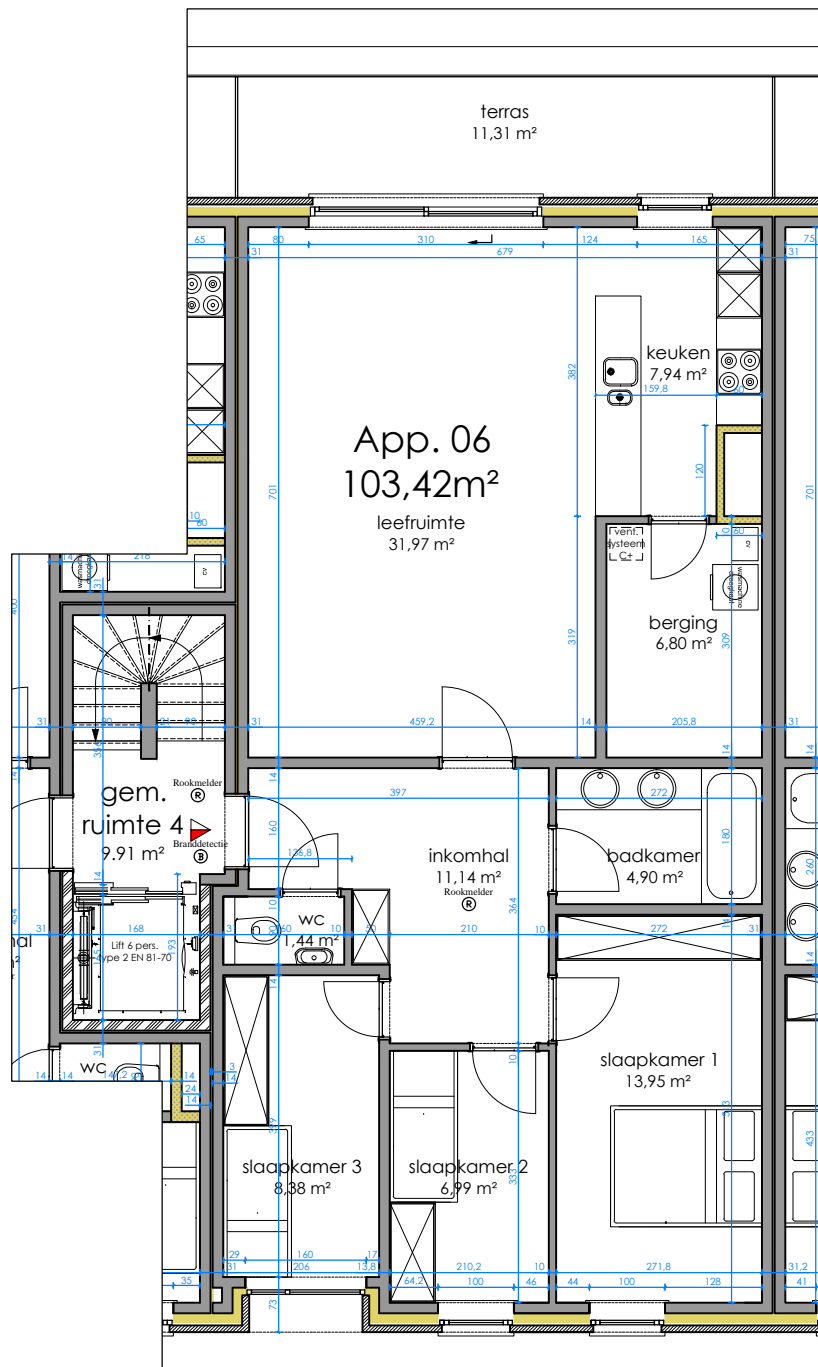

Kasterlee - Lichtaart

Leistraat 18, 20A, 20B, 22

LEGENDE

 inkom appartementsgebouw

 inkom woning

0 0.5 1 2
SCALE: 1:100

Getekende keuken- en badkamertoestellen zijn illustratief. Correcte maten en toestellen cfr. verkooplastenboek en in overleg met bouwheer.
Getekende kasten, meubilair en vloerafwerkingen zijn illustratief en niet inbegrepen in de bouwwerken.

Project:
**Kasterlee,
Lichtaart**
Leistraat 18, 20A, 20B, 22

Voorgevel :

Situering :

Leistraat

Appartement:

06

Niveau:

1

Architect:
**Alfa
Architectuur**

Achtergevel :

Laatst gewijzigd:

08-01-2018