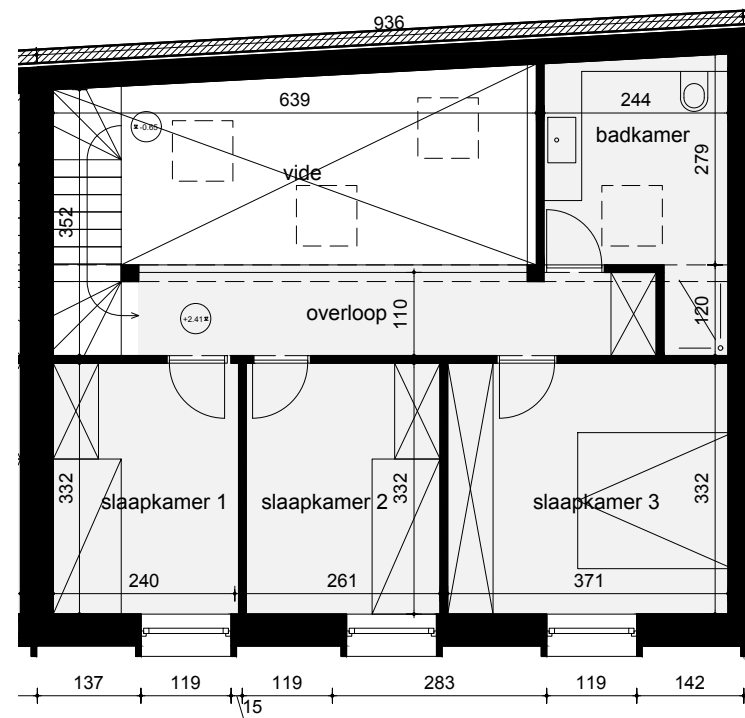

NIVEAU +0
SCHAAL 1:100

NIVEAU +1
SCHAAL 1:100

UNIT 0.07
bruto vloeroppervlakte 130,3 m²
(excl. buitenruimte)

Leefruimte 46,5 m²
Keuken 7,2 m²
Berging 6 m²
Badkamer 7,7 m²
Toilet 1,3 m²
Inkomhal 3,2 m²

Slaapkamer 1 8,1 m²
Slaapkamer 2 8,5 m²
Slaapkamer 3 13,3 m²
Badkamer 7,7 m²
Overloop 8 m²

Terras 13,1 m²

SNEDE
SCHAAL 1:100

NOORDGEVEL
SCHAAL 1:200

UNIT 0.07

DATUM 19.09.2018

FORMAAT A3

ACADEMIE

keuken en meubilair zijn louter illustratief - alle maten zijn richtinggevend