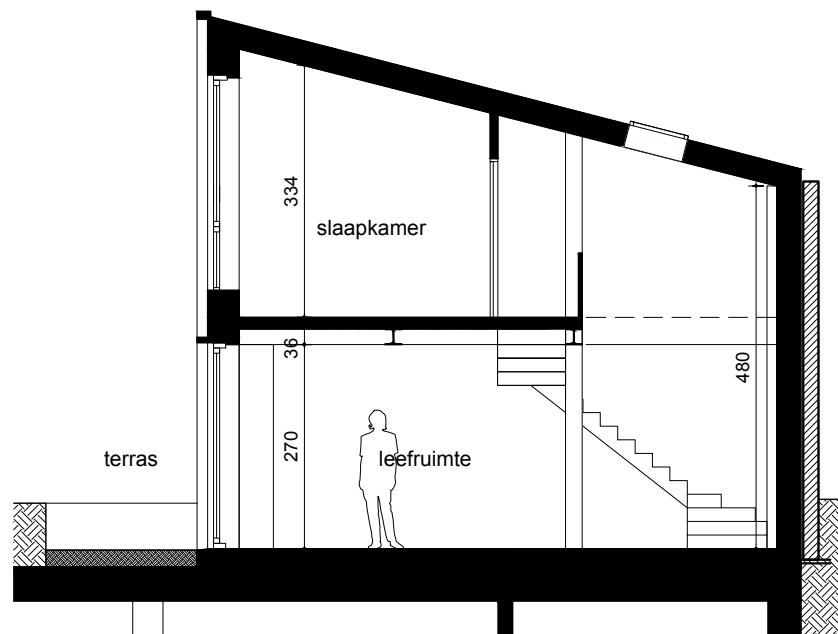

NIVEAU +0
SCHAAL 1:100

NIVEAU +1
SCHAAL 1:100

UNIT 0.07
bruto vloeroppervlakte 130,3 m²
(excl. buitenruimte)

Leefruimte 46,5 m²
Keuken 7,2 m²
Berging 6 m²
Badkamer 7,7 m²
Toilet 1,3 m²
Inkomhal 3,2 m²

Slaapkamer 1 8,1 m²
Slaapkamer 2 8,5 m²
Slaapkamer 3 13,3 m²
Badkamer 7,7 m²
Overloop 8 m²

Terras 13,1 m²

SNEDE
SCHAAL 1:100

NOORDGEVEL
SCHAAL 1:200

UNIT 0.07

DATUM 19.09.2018

FORMAAT A3

ACADEMIE

keuken en meubilair zijn louter illustratief - alle maten zijn richtinggevend