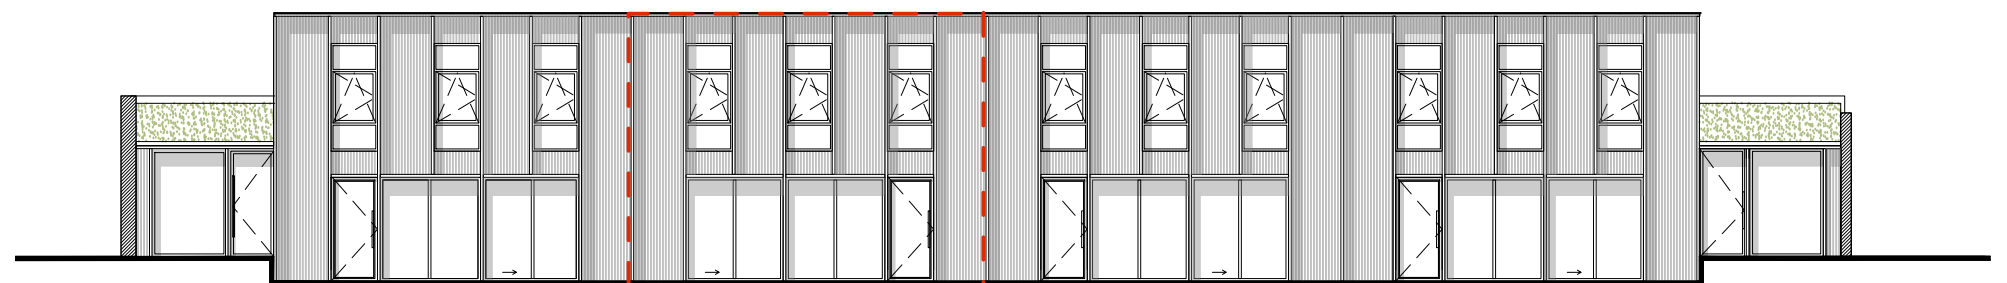

NIVEAU +0
SCHAAL 1:100

NIVEAU +1
SCHAAL 1:100

UNIT 0.07
bruto vloeroppervlakte 130,3 m²
(excl. buitenruimte)

Leefruimte 46,5 m²
Keuken 7,2 m²
Berging 6 m²
Badkamer 7,7 m²
Toilet 1,3 m²
Inkomhal 3,2 m²

Slaapkamer 1 8,1 m²
Slaapkamer 2 8,5 m²
Slaapkamer 3 13,3 m²
Badkamer 7,7 m²
Overloop 8 m²

Terras 13,1 m²

SNEDE
SCHAAL 1:100

NOORDGEVEL
SCHAAL 1:200

UNIT 0.07

DATUM 19.09.2018

FORMAAT A3

ACADEMIE

keuken en meubilair zijn louter illustratief - alle maten zijn richtinggevend