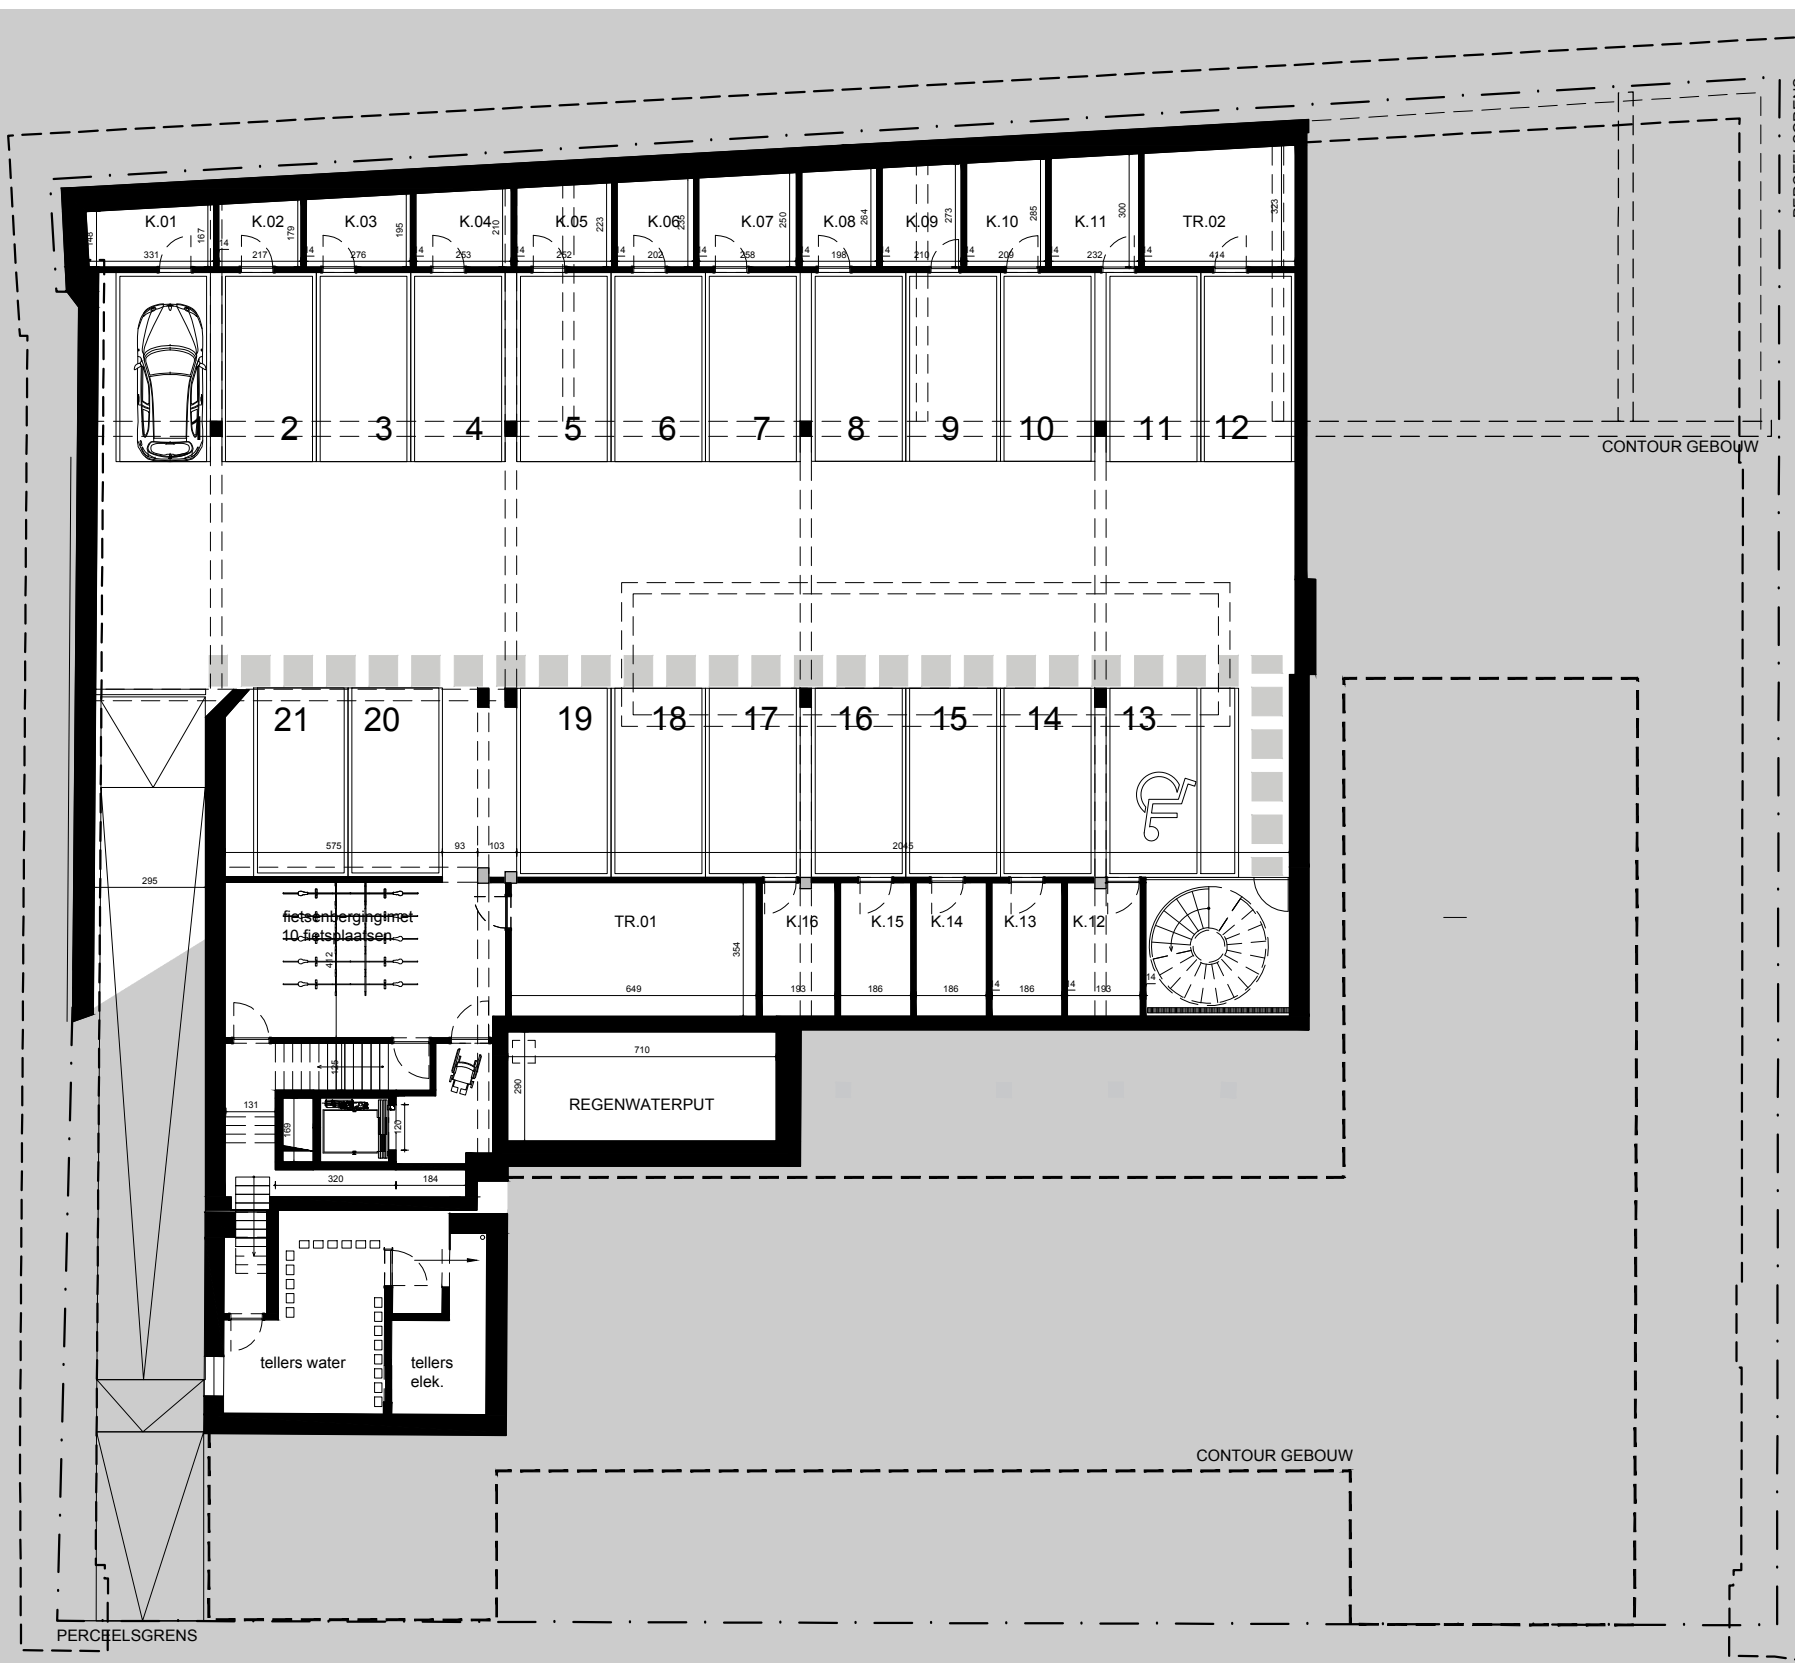

ONDERGRONDSE PARKING

netto vloeroppervlakte

individuele kelders:

K1	5,25 m ²
K2	3,75 m ²
K3	5,15 m ²
K4	5,10 m ²
K5	5,44 m ²
K6	4,64 m ²
K7	6,28 m ²
K8	5,06 m ²
K9	5,63 m ²
K10	5,84 m ²
K11	6,76 m ²
K12	6,78 m ²
K13	5,59 m ²
K14	5,59 m ²
K15	5,59 m ²
K16	6,78 m ²

NIVEAU -1

SCHAAL 1:200

architecten

ONDERGRONDSE PARKING

DATUM 26.04.2019

FORMAAT A3

keuken en meubilair zijn louter illustratief - alle maten zijn richtinggevend