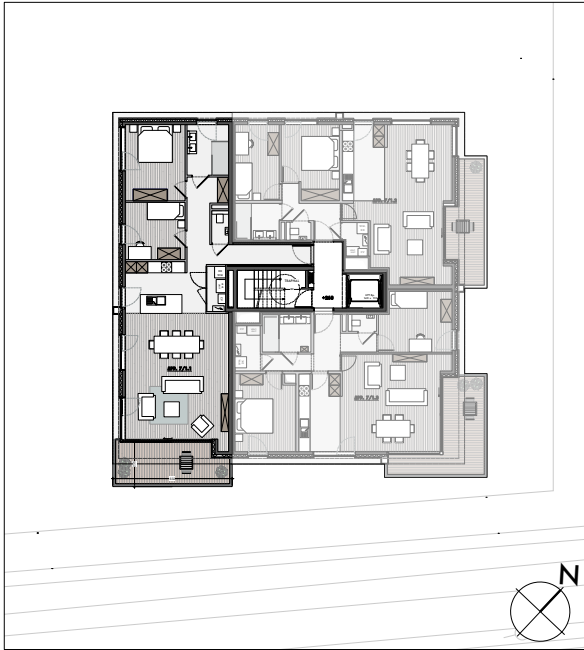

1e VERDIEP

BESCHRIJVING:

oppervlakte appartement: 105,00m²

oppervlakte terras: 12,00m²

APPARTEMENT 7.01.01