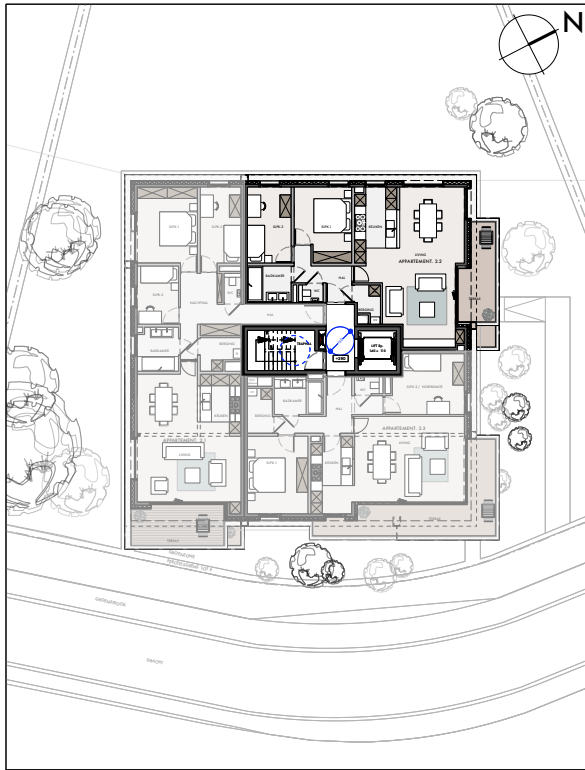

2e VERDIEP

BESCHRIJVING:

oppervlakte appartement: 85,37m² (netto)

oppervlakte terras: 10,41m²