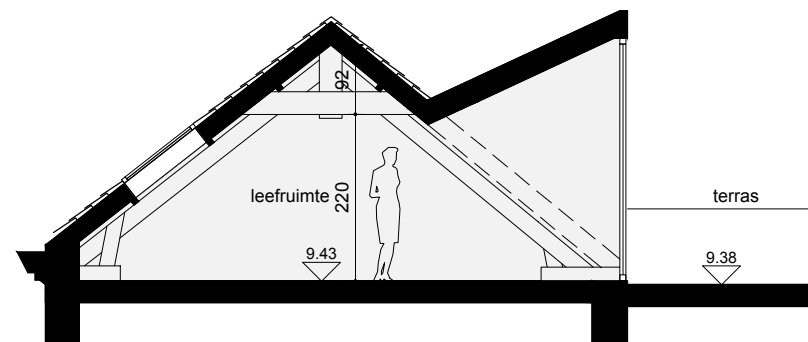

UNIT 2.01
bruto vloeroppervlakte 123,7 m²
(excl. buitenruimte)

Inkomhal	15,1 m ²
Leefruimte	34,3 m ²
Keuken	7,2 m ²
Berging	6,9 m ²
Toilet	1,7 m ²
Badkamer	8,8 m ²
Slaapkamer 1	17,9 m ²
Slaapkamer 2	13,3 m ²
Terras	8,2 m ²

NIVEAU +2
SCHAAL 1:100

SNEDE
SCHAAL 1:200

UNIT 2.01
PLAN EN SNEDE

DATUM 20.09.2018
FORMAAT A3

ACADEMIE

keuken en meubilair zijn louter illustratief - alle maten zijn richtinggevend