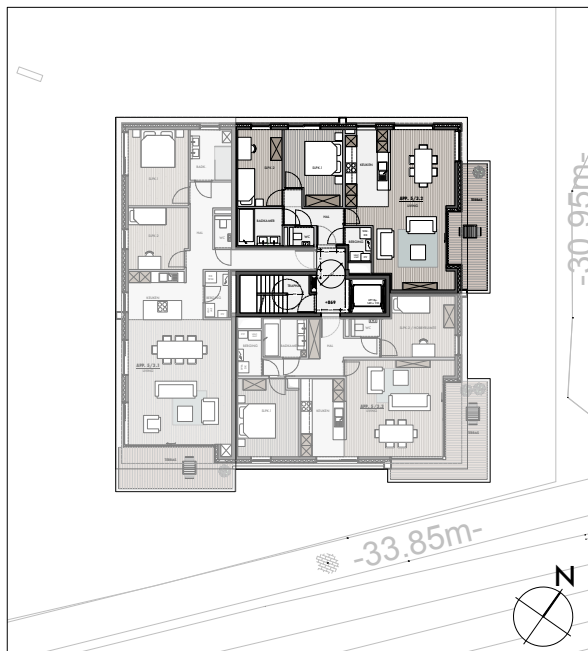

3e VERDIEP

BESCHRIJVING:

oppervlakte appartement: 90,00m²
oppervlakte terras: 10,00m²