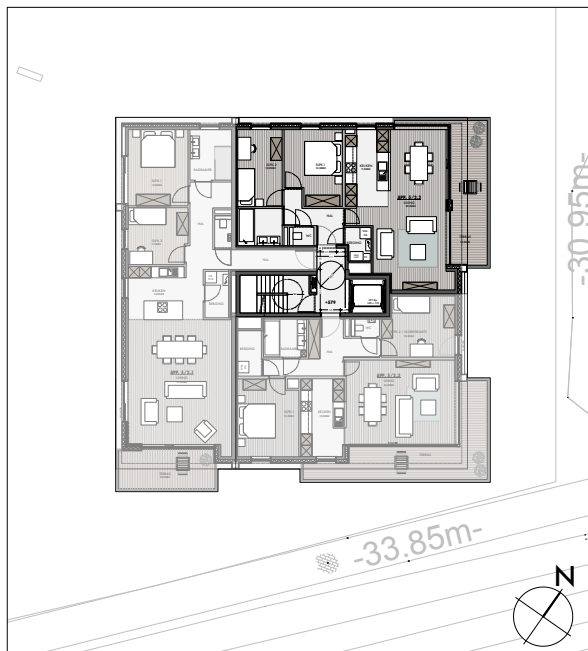

2e VERDIEP

BESCHRIJVING:

oppervlakte appartement: 87,00m²

oppervlakte terras: 14,00m²