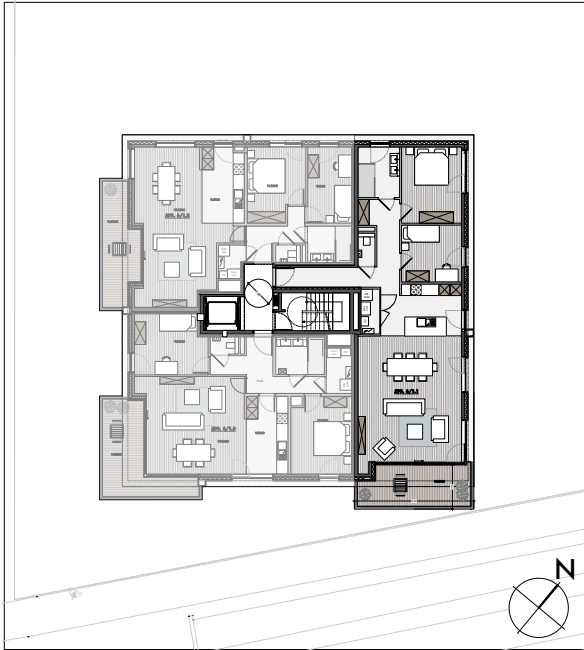

1e VERDIEP

BESCHRIJVING:

oppervlakte appartement: 105,00m²

oppervlakte terras: 12,00m²

APPARTEMENT 6.01.01