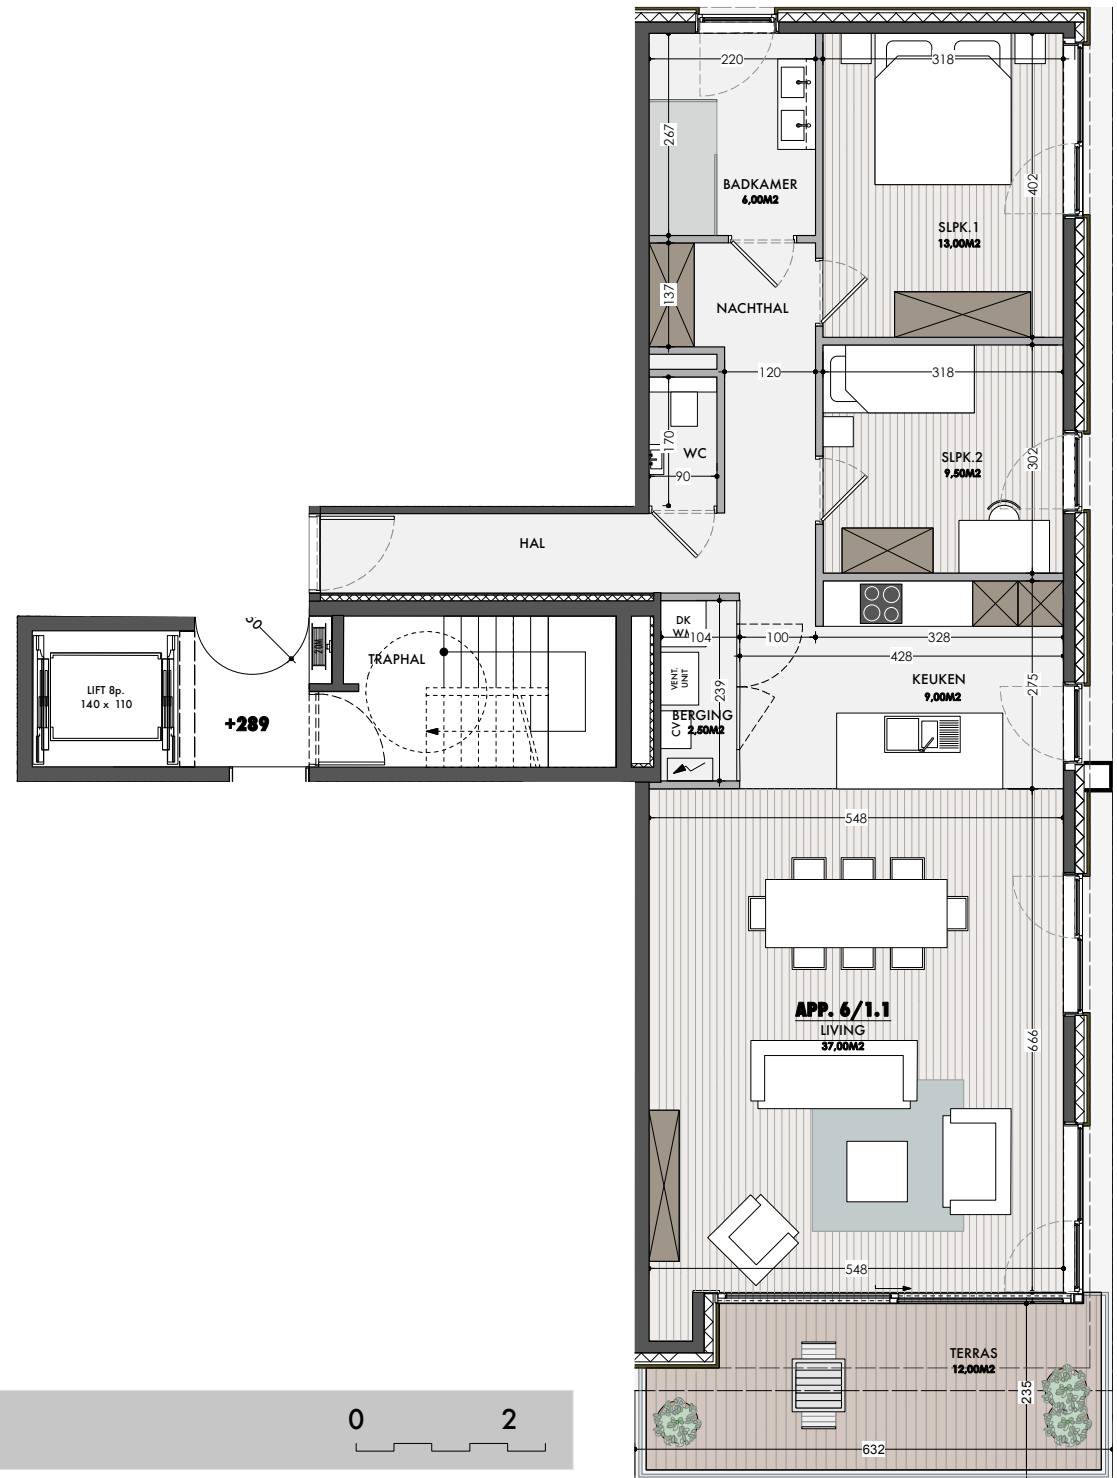

1e VERDIEP

BESCHRIJVING:

oppervlakte appartement: 105,00m²

oppervlakte terras: 12,00m²

APPARTEMENT 6.01.01