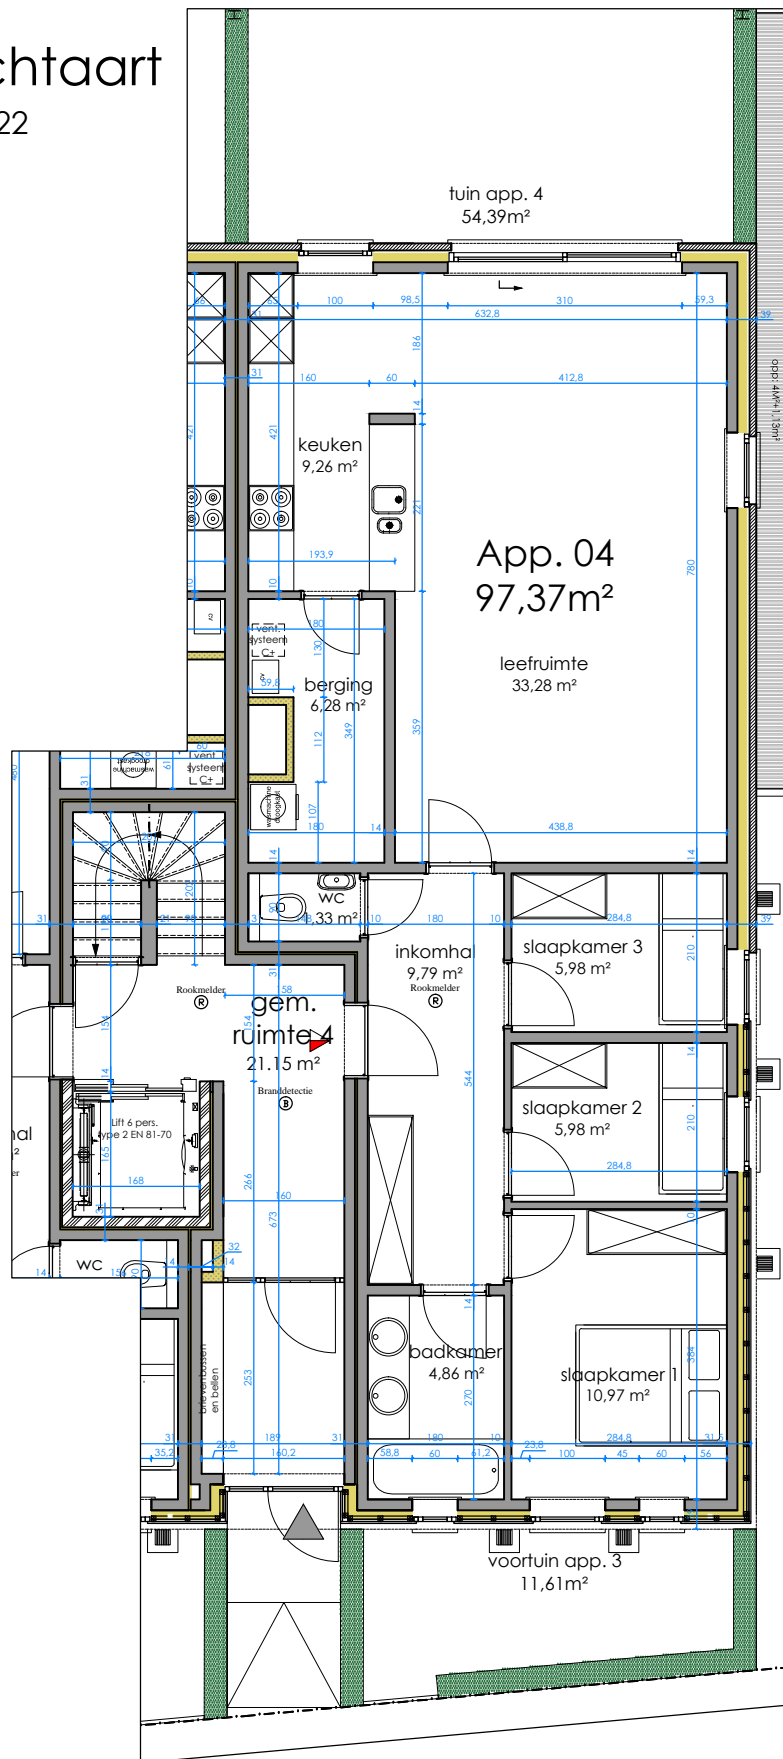

Kasterlee - Lichtaart

Leistraat 18, 20A, 20B, 22

LEGENDE

inkom appartementsgebouw

inkom woning

0 0.5 1 2
SCALE: 1:100

Getekende keuken- en badkamertoestellen zijn illustratief. Correcte maten en toestellen cfr. verkooplastenboek en in overleg met bouwheer.
Getekende kasten, meubilair en vloerafwerkingen zijn illustratief en niet inbegrepen in de bouwwerken.

Project:
**Kasterlee,
Lichtaart**
Leistraat 18, 20A, 20B, 22

Voorgevel :

Situering :

Appartement:
04

Niveau:
0

Architect:
**Alfa
Architectuur**

Achtergevel :

Laatst gewijzigd:
08-01-2018