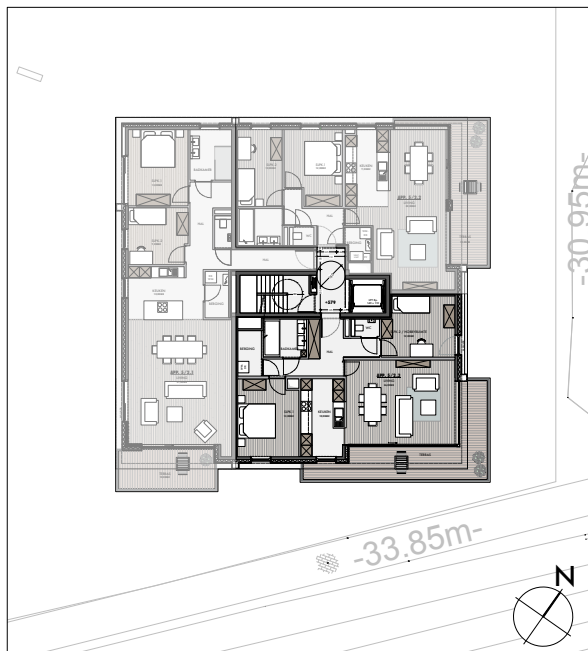

## BESCHRIJVING:

oppervlakte appartement: 94,00m<sup>2</sup>

oppervlakte terras: 18,00m<sup>2</sup>