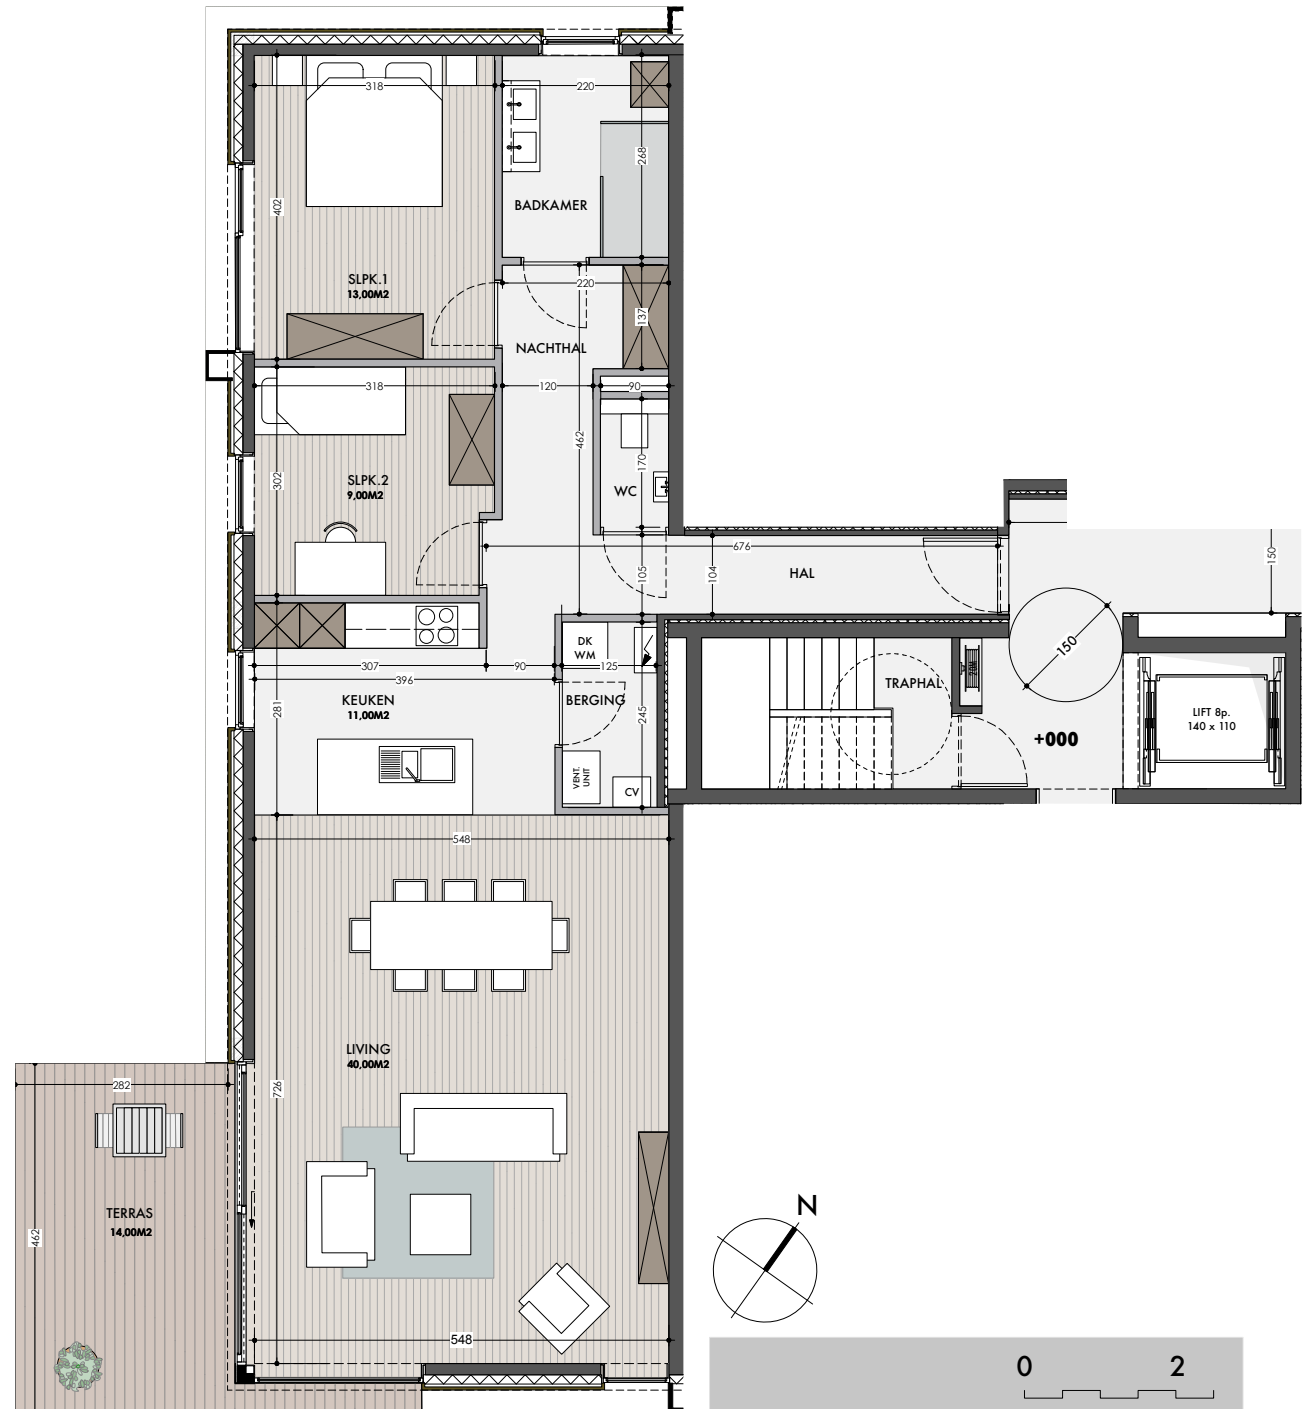

GELIJKVLOERS

BESCHRIJVING:

oppervlakte appartement: 113,00m²

oppervlakte terras: 14,00m²

APPARTEMENT 5.00.01