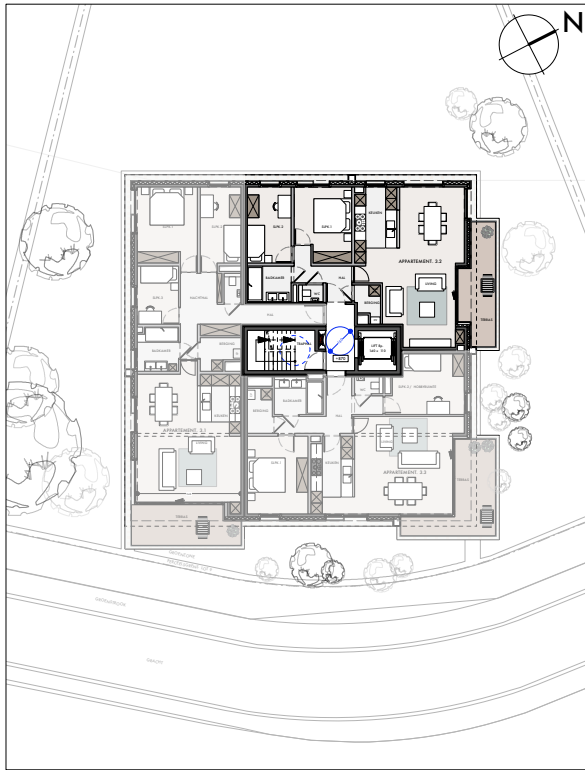

# 3e VERDIEP

## BESCHRIJVING:

oppervlakte appartement: 85,37m<sup>2</sup> (netto)

oppervlakte terras: 12,39m<sup>2</sup>