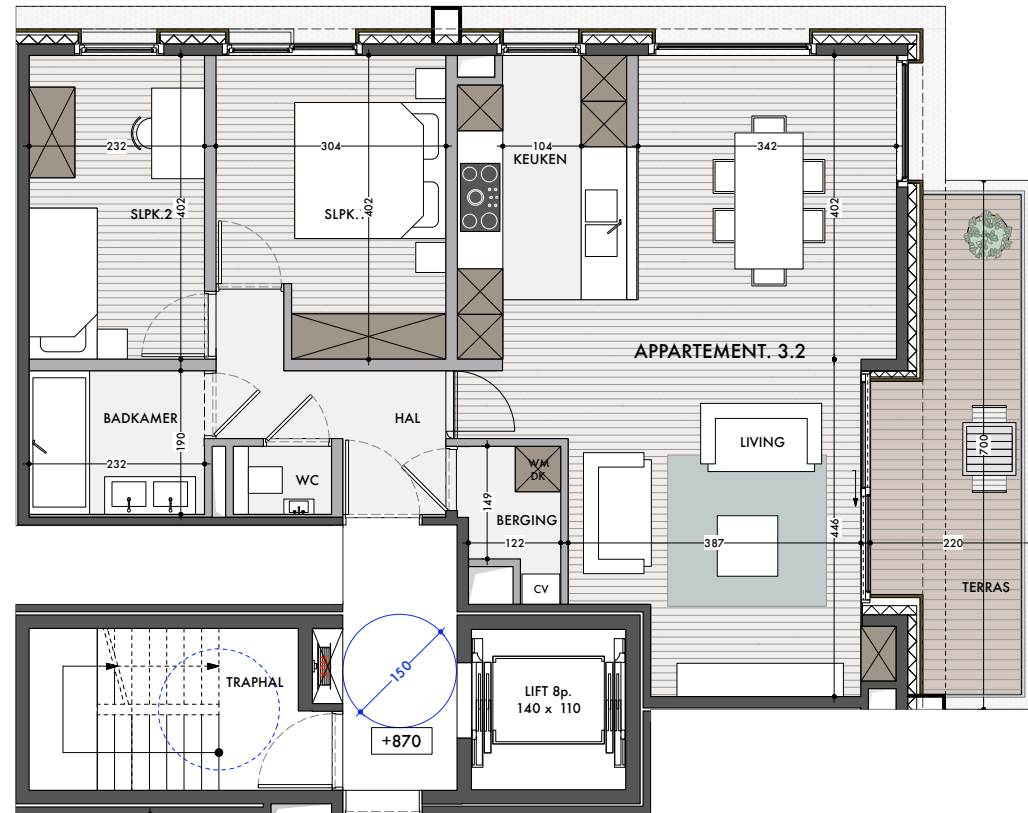

## BESCHRIJVING:

oppervlakte appartement: 85,37m<sup>2</sup> (netto)

oppervlakte terras: 12,39m<sup>2</sup>