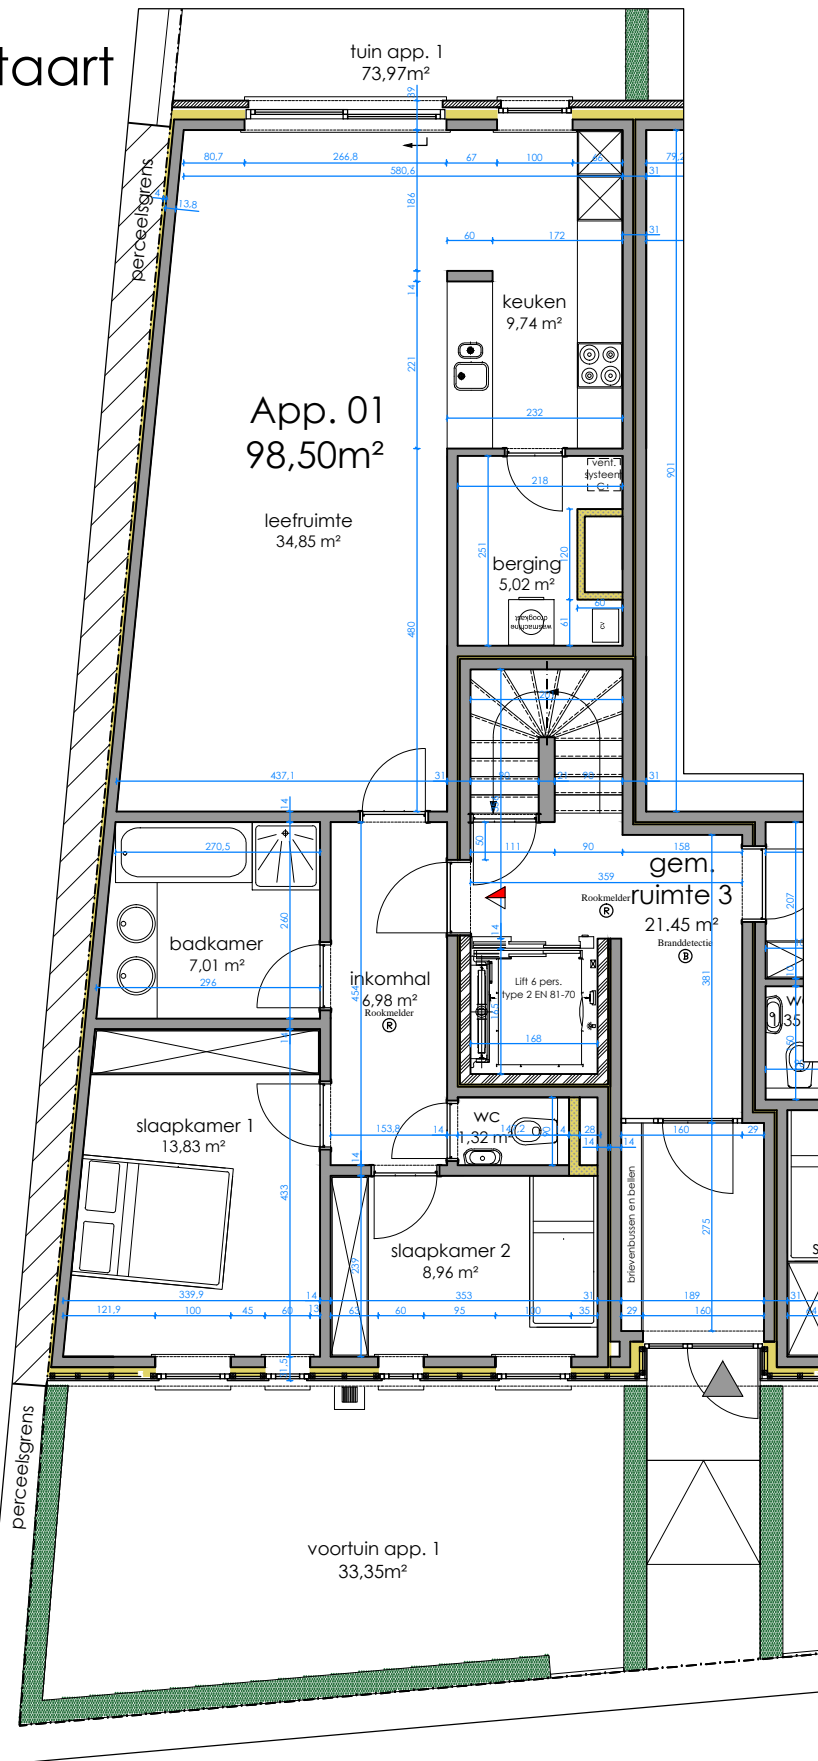

Kasterlee - Lichtaart

Leistraat 18, 20A, 20B, 22

LEGENDE

inkom appartementsgebouw

inkom woning

0 0.5 1 2
SCALE: 1:100

Getekende keuken- en badkamertoestellen zijn illustratief. Correcte maten en toestellen cfr. verkoopslastenboek en in overleg met bouwheer.
Getekende kasten, meubilair en vloerafwerkingen zijn illustratief en niet inbegrepen in de bouwwerken.

Project:
**Kasterlee,
Lichtaart**
Leistraat 18, 20A, 20B, 22

Voorgevel :

Situering :

Appartement:
01

Niveau:
0

Architect:
**Alfa
Architectuur**

Achtergevel :

Laatst gewijzigd:
08-01-2018