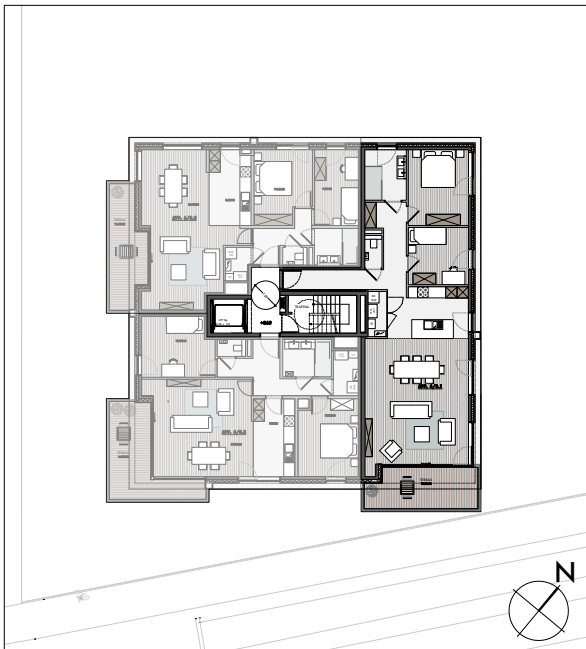

3e VERDIEP

BESCHRIJVING:
 oppervlakte appartement: 105,00m²
 oppervlakte terras: 12,00m²