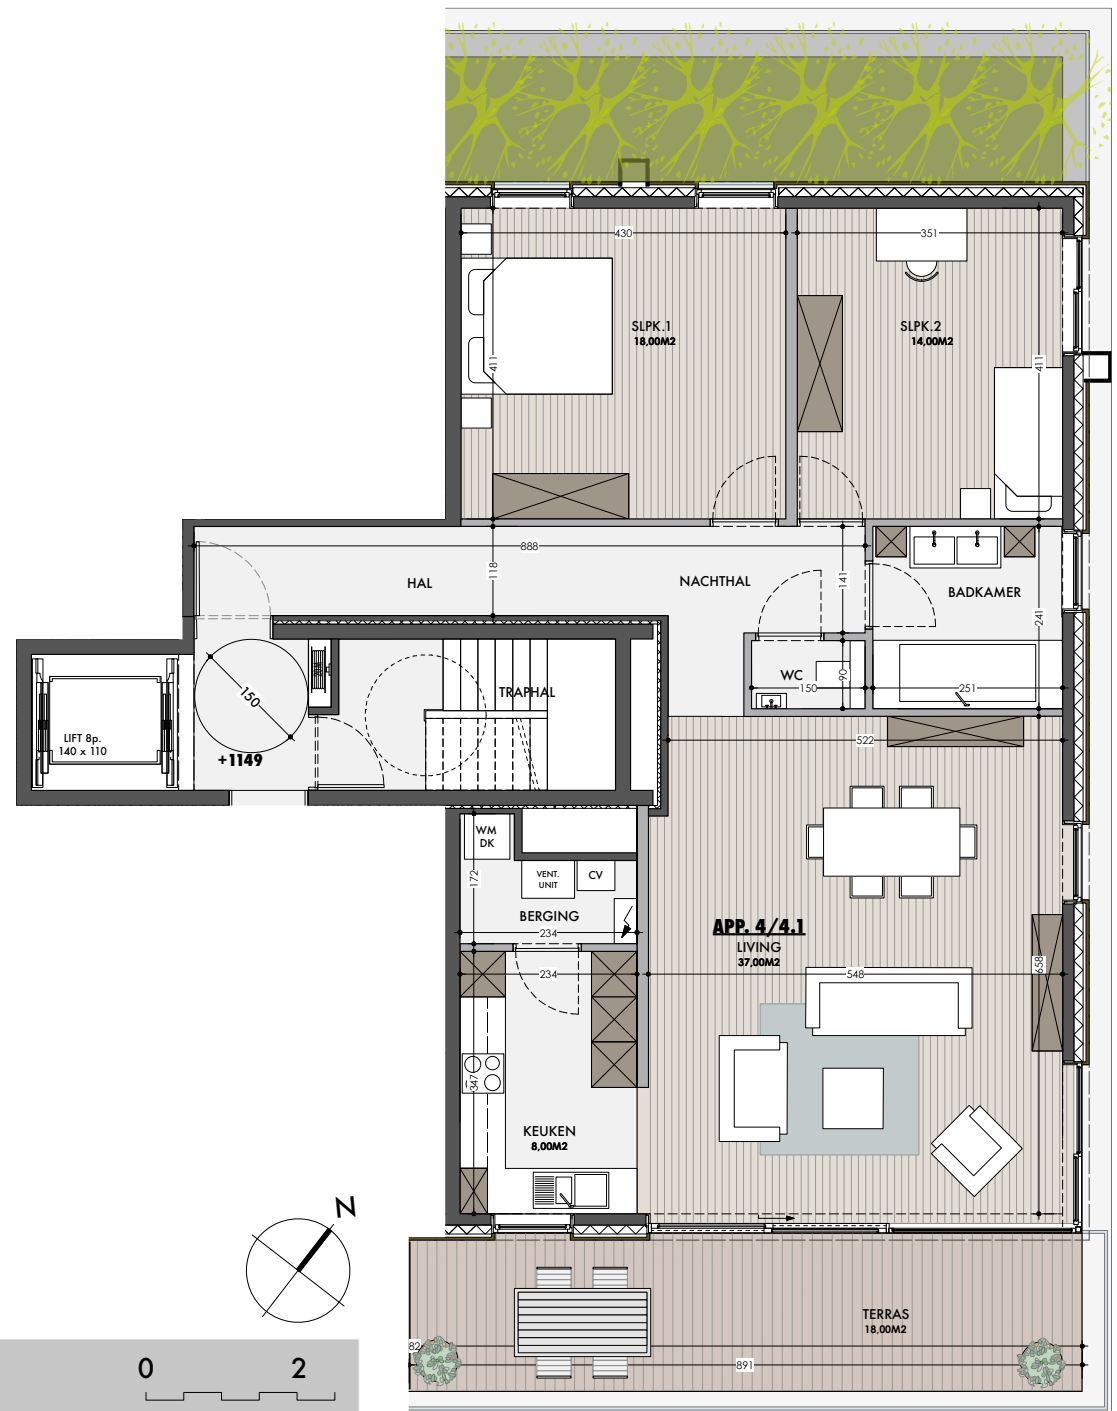

# 4e VERDIEP

## BESCHRIJVING:

oppervlakte appartement: 117,00m<sup>2</sup>

oppervlakte terras: 18,00m<sup>2</sup>

## APPARTEMENT 4.04.01