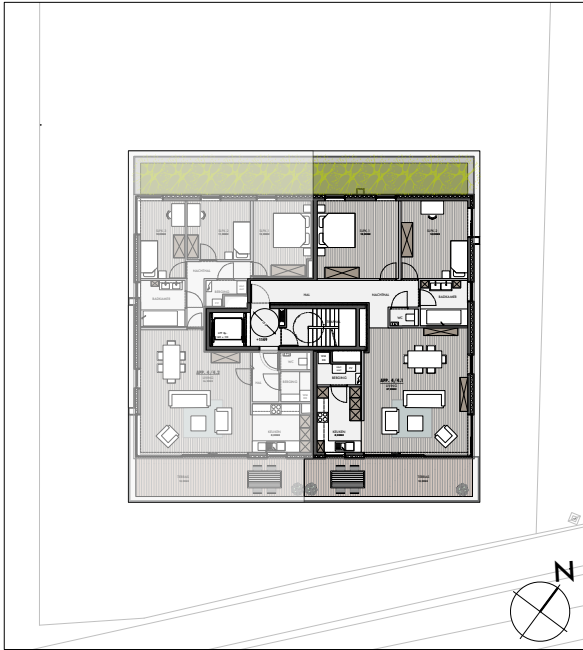

## BESCHRIJVING:

oppervlakte appartement: 117,00m<sup>2</sup>

oppervlakte terras: 18,00m<sup>2</sup>