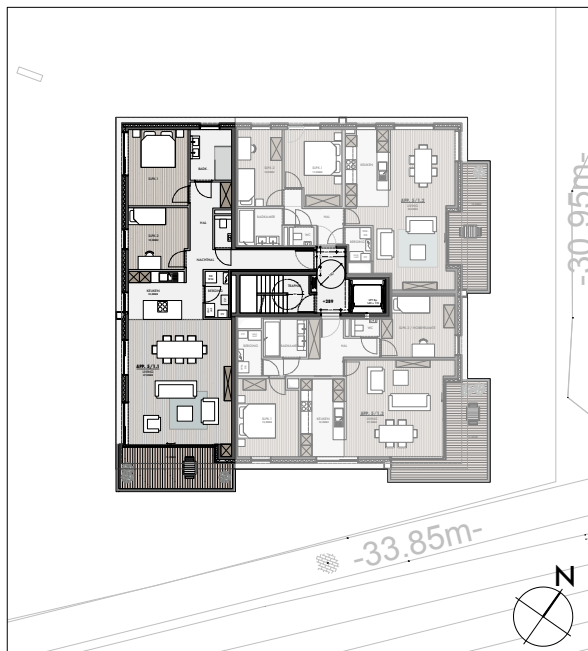

1e VERDIEP

BESCHRIJVING:

oppervlakte appartement: 110,00m²

oppervlakte terras: 11,00m²

APPARTEMENT 5.01.01