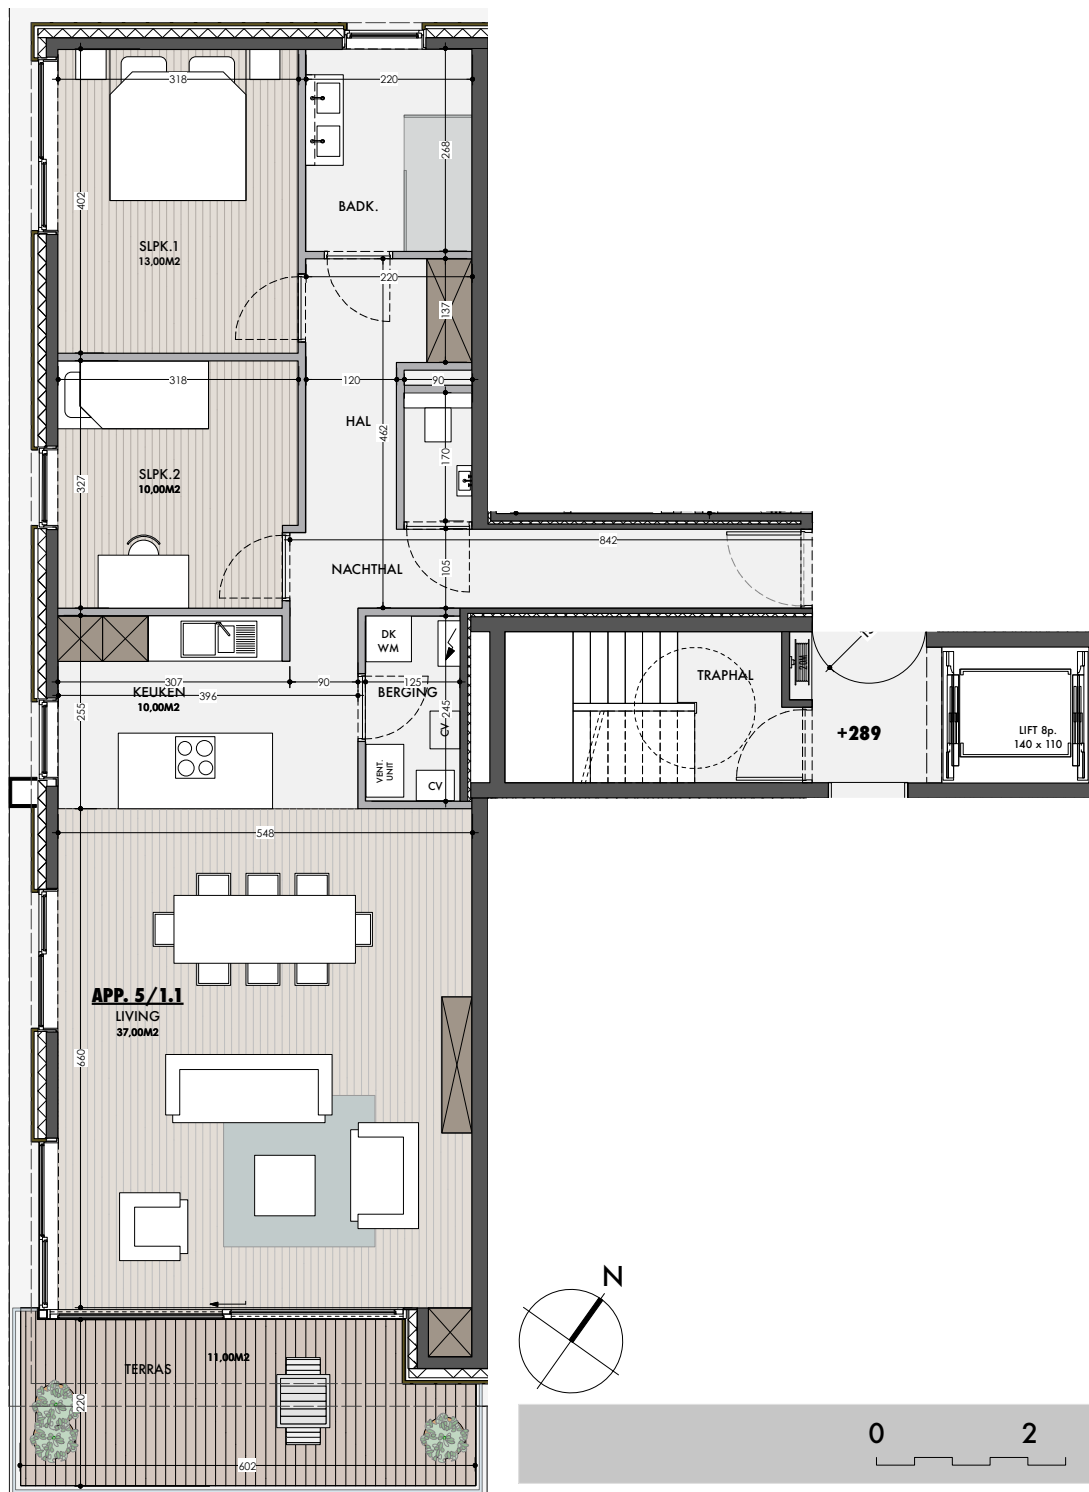

1e VERDIEP

BESCHRIJVING:

oppervlakte appartement: 110,00m²

oppervlakte terras: 11,00m²

APPARTEMENT 5.01.01